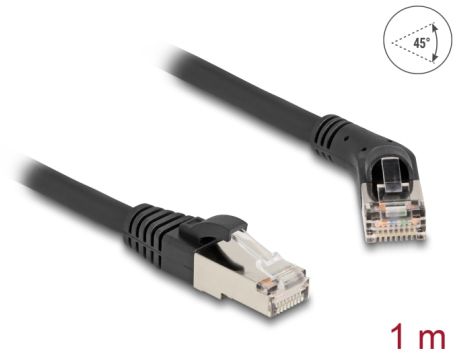

Delock Καλώδιο Δικτύου RJ45 Cat.6A S/FTP αρσενικό με δεξιά γωνία 45° προς αρσενικό ίσιο 1 μ. σε μαύρο χρώμα

Περιγραφή

Αυτό το καλώδιο δικτύου της Delock μπορεί να χρησιμοποιηθεί για σύνδεση διαφορετικών συσκευών σε δίκτυο, π.χ. ένα NIC σε ένα πίνακα βυσμάτων ή συνδέσεων.

Με γωνιακό σύνδεσμο

Η γωνιακή σύνδεση δίνει τη δυνατότητα εγκατάστασης σε στενά σημεία πίσω από τις συσκευές ή τη συρματώσεις δικτύου.

Αρ. προϊόντος 80489

EAN: 4043619804894

Χώρα προέλευσης: China

Συσκευασία: Τσαντάκι με φερμουάρ

Προδιαγραφές

- Συνδετήρας:
1 x RJ45 αρσενικό με δεξιά γωνία 45°
1 x αρσενικό RJ45 σε ευθεία
- 1:1 συνδέθηκε
- Προδιαγραφές Cat.6A
- Ρυθμός μεταφοράς δεδομένων της τάξης των 10 Gbps
- Εύρος ζώνης: 500 MHz
- Θωρακισμένο (S/FTP)
- Μετρητής καλωδίου: 26 AWG
- Διάμετρος καλωδίου: περ. 6,0 mm
- Υλικό υποδοχής καλωδίου: LSZH (δεν περιέχει αλογόνο)
- Θερμοκρασία λειτουργίας: -20 °C ~ 60 °C
- Χρώμα: μαύρο
- Μήκος: περ. 1 m

Περιεχόμενα συσκευασίας

- Καλώδιο προσωρινής σύνδεσης

Εικόνες

General

Προδιαγραφές:	Cat. 6A
---------------	---------

Interface

Συνδετήρας 1:	1 x RJ45 αρσενικό με δεξιά γωνία 45°
Συνδετήρας 2:	1 x αρσενικό RJ45