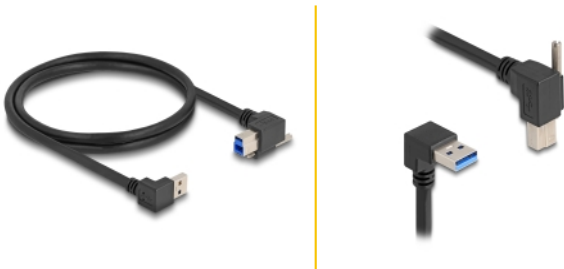

Zawartość opakowania

- Kabel

Zdjęcia