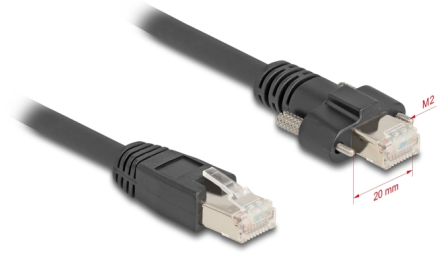

# Delock Kábel RJ45 apa - RJ45 apa csavarokkal 20 mm GigE kamerához Cat.6A S/FTP 1 m fekete

## Leírás

A Delock hálózati kábellel különböző hálózati eszközök kapcsolhatók össze pl. egy hálózati vezérlő egy switch-hez vagy egy patch panelhez.

### RJ45 apa csavarokkal vizuális használati alkalmazásra

Az RJ45 apa csatlakozó két M2 csavarral biztosított és használható ipari vizuális alkalmazásokra.

1 m

## Műszaki adatok

- Csatlakozó:
  - 1 x RJ45 dugó
  - 1 x RJ45 dugó csavarokkal
- Csavar típusa: M2
- Csavartávolság: kb. 20 mm
- 1:1 csatlakoztatás
- Cat.6A specifikáció
- S/FTP
- Alkalmas Gigabit Ethernet vision rendszerekhez
- Rézkábel
- Kábel vastagsága: 26 AWG
- Kábelátmérő: kb. 6,5 mm
- Szín: fekete
- Hosszúság a csatlakozóval együtt: kb. 1 m