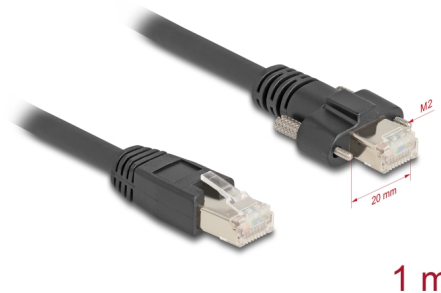

Delock Καλώδιο RJ45 αρσενικό προς RJ45 αρσενικό με βίδες 20 χιλ. για Φωτογραφική μηχανή GigE Cat.6A S/FTP 1 μ. σε μαύρο χρώμα

Περιγραφή

Αυτό το καλώδιο δικτύου της Delock μπορεί να χρησιμοποιηθεί για σύνδεση διαφορετικών συσκευών σε δίκτυο, π.χ. ένα NIC σε ένα πίνακα βυσμάτων ή συνδέσεων.

RJ45 αρσενικό με βίδες για εφαρμογή όρασης

Ο αρσενικός σύνδεσμος RJ45 παρέχεται με δύο βίδες M2 και μπορεί να χρησιμοποιηθεί για βιομηχανικές εφαρμογές όρασης.

Αρ. προϊόντος 80477

EAN: 4043619804771

Χώρα προέλευσης: China

Συσκευασία: Τσαντάκι με φερμουάρ

Προδιαγραφές

- Συνδετήρας:
 - 1 x αρσενικό RJ45
 - 1 x αρσενικό RJ45 με βίδες
- Τύπος βίδας: M2
- Απόσταση βίδας: περίπου 20 χιλ.
- 1:1 συνδέθηκε
- Προδιαγραφές Cat.6A
- S/FTP
- Κατάλληλο για συστήματα Gigabit Ethernet vision
- Καλώδιο από χαλκό
- Μετρητής καλωδίου: 26 AWG
- Διάμετρος καλωδίου: περ. 6,5 mm
- Χρώμα: μαύρο
- Μήκος συμπεριλ. συνδέσμου: περ. 1 m

Physical characteristics

Conductor gauge:	26 AWG
Απόσταση βίδας:	20 mm
Τύπος βίδας:	M2
Shielding:	S/FTP
Μήκος:	1 m
Χρώμα:	μαύρο
Διάμετρος καλωδίου:	6,5 mm