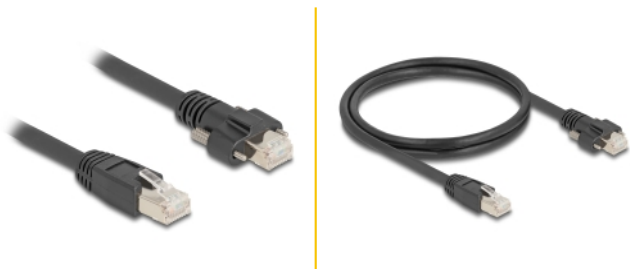

Delock Καλώδιο RJ45 αρσενικό προς RJ45 αρσενικό με βίδες 20 χιλ. για Φωτογραφική μηχανή GigE Cat.6A S/FTP 1 μ. σε μαύρο χρώμα

Περιγραφή

Αυτό το καλώδιο δικτύου της Delock μπορεί να χρησιμοποιηθεί για σύνδεση διαφορετικών συσκευών σε δίκτυο, π.χ. ένα NIC σε ένα πίνακα βυσμάτων ή συνδέσεων.

RJ45 αρσενικό με βίδες για εφαρμογή όρασης

Ο αρσενικός σύνδεσμος RJ45 παρέχεται με δύο βίδες M2 και μπορεί να χρησιμοποιηθεί για βιομηχανικές εφαρμογές όρασης.

Αρ. προϊόντος 80477

EAN: 4043619804771

Χώρα προέλευσης: China

Συσκευασία: Τσαντάκι με φερμουάρ

Προδιαγραφές

- Συνδετήρας:
 - 1 x αρσενικό RJ45
 - 1 x αρσενικό RJ45 με βίδες
- Τύπος βίδας: M2
- Απόσταση βίδας: περίπου 20 χιλ.
- 1:1 συνδέθηκε
- Προδιαγραφές Cat.6A
- S/FTP
- Κατάλληλο για συστήματα Gigabit Ethernet vision
- Καλώδιο από χαλκό
- Μετρητής καλωδίου: 26 AWG
- Διάμετρος καλωδίου: περ. 6,5 mm
- Χρώμα: μαύρο
- Μήκος συμπεριλ. συνδέσμου: περ. 1 m

Περιεχόμενα συσκευασίας

- RJ45 Καλώδιο φωτογραφικής μηχανής GigE

Εικόνες

General

Προδιαγραφές:	Cat. 6A
---------------	---------

Interface

Συνδετήρας 1:	1 x αρσενικό RJ45
Συνδετήρας 2:	1 x αρσενικό RJ45 με βίδες