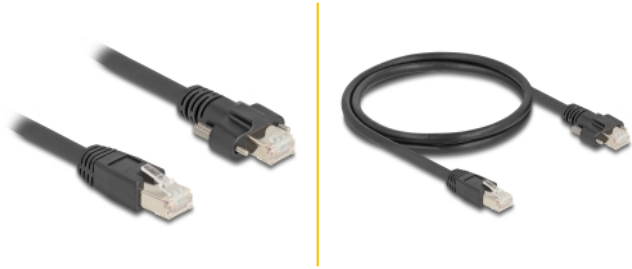

Delock Câble RJ45 mâle à RJ45 mâle avec vis 20 mm pour caméra GigE Cat.6A S/FTP, 1 m, noir

Description

Ce câble de réseau de Delock peut être connecté à différents appareils de réseau, ex., un NIC à un interrupteur ou à un panneau de patch.

RJ45 mâle avec vis pour application visuelle

Le connecteur RJ45 mâle est fourni avec deux vis M2 et peut être utilisé pour des applications visuelles industrielles.

1 m

N° produit 80477

EAN: 4043619804771

Pays d'origine: China

Emballage: Sac polyvalent à fermeture éclair

Détails techniques

- Connecteurs :
 - 1 x RJ45 mâle
 - 1 x RJ45 mâle avec vis
- Type de vis : M2
- Distance entre vis: env. 20 mm
- Connecté 1:1
- Spécification Cat.6A
- S/FTP
- Approprié pour les systèmes de visionnage Gigabit Ethernet
- Câble en cuivre
- Jauge de câble : 26 AWG
- Diamètre du câble : env. 6,5 mm
- Couleur : noir
- Longueur, cordon incl. : env. 1 m

Contenu de l'emballage

- RJ45 Câble de caméra GigE

Image

General

Spécifications techniques:	Cat. 6A
----------------------------	---------

Interface

Connecteur 1:	1 x RJ45 mâle
Connecteur 2:	1 x RJ45 mâle avec vis