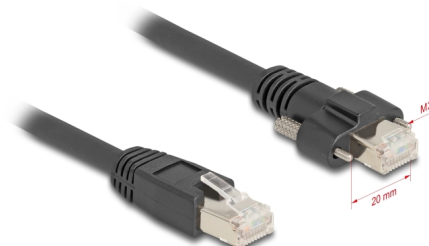

Delock Câble RJ45 mâle à RJ45 mâle avec vis 20 mm pour caméra GigE Cat.6A S/FTP, 1 m, noir

Description

Ce câble de réseau de Delock peut être connecté à différents appareils de réseau, ex., un NIC à un interrupteur ou à un panneau de patch.

RJ45 mâle avec vis pour application visuelle

Le connecteur RJ45 mâle est fourni avec deux vis M2 et peut être utilisé pour des applications visuelles industrielles.

1 m

N° produit 80477

EAN: 4043619804771

Pays d'origine: China

Emballage: Sac polyvalent à fermeture éclair

Détails techniques

- Connecteurs :
 - 1 x RJ45 mâle
 - 1 x RJ45 mâle avec vis
- Type de vis : M2
- Distance entre vis: env. 20 mm
- Connecté 1:1
- Spécification Cat.6A
- S/FTP
- Approprié pour les systèmes de visionnage Gigabit Ethernet
- Câble en cuivre
- Jauge de câble : 26 AWG
- Diamètre du câble : env. 6,5 mm
- Couleur : noir
- Longueur, cordon incl. : env. 1 m

Contenu de l'emballage

- RJ45 Câble de caméra GigE

Image

General

Spécifications techniques:	Cat. 6A
----------------------------	---------

Interface

Connecteur 1:	1 x RJ45 mâle
Connecteur 2:	1 x RJ45 mâle avec vis