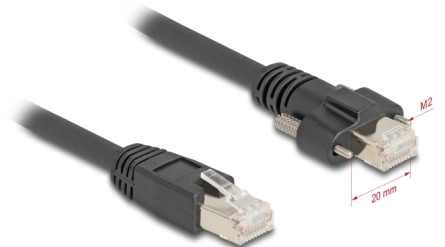

Delock Kabel ze zástrčky RJ45 na zástrčku RJ45 se šrouby, 20 mm, pro GigE kameru Cat.6A S/FTP, 1 m, černý

Popis

Tento síťový kabel od Delocku může být použit pro připojení různých síťových zařízení, např. NIC ke switchi nebo patch panelu. Šroubky konektoru zabezpečí spojení a zabrání náhodnému odpojení kabelu.

Zástrčka RJ45 se šrouby pro vizuální aplikace

Tento zástrčkový konektor RJ45 je vybaven dvěma šrouby M2 a lze je používat pro průmyslové vizuální aplikace.

1 m

Číslo produktu 80477

EAN: 4043619804771

Země původu: China

Balení: Plastová taška se zipem

Technické detaily

- Konektor:
 - 1 x RJ45 samec
 - 1 x RJ45 samec se šroubky
- Typ šroubku: M2
- Rozměr šroubku: cca. 20 mm
- 1:1 spojení
- Cat.6A specifikace
- S/FTP
- Vhodné pro vizuální systémy na sítích Gigabit Ethernet
- Měděný kabel
- Průřez kabelu: 26 AWG
- Průměr kabelu: cca. 6,5 mm
- Barva: černá
- Délka včetně konektorů cca. 1 m

Obsah balení

- RJ45 GigE kabel ke kameře

Příslušenství

General

Specifikace:	Cat. 6A
--------------	---------

Interface

Konektor 1:	1 x RJ45 samec
Konektor 2:	1 x RJ45 samec se šroubky

Physical characteristics