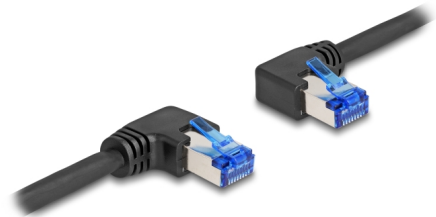

Delock RJ45 mrežni kabel Cat.6A S/FTP desna / lijeva kutna, 1 m crna

Opis

Ovaj mrežni kabel tvrtke Delock može se koristiti za spajanje različitih mrežnih uređaja, npr. NIC na sklopku ili Patch ploču.

Sa zakrivljenim priključkom

Zakrivljeni utikač omogućava uštedu prostora pri instalaciji u skučenim prostorima iza uređaja ili u mrežnim ormarićima.

1 m

Predmet br. 80464

EAN: 4043619804641

Zemlja podrijetla: China

Pakiranje: Plastična vrećica sa zip zatvaračem

Tehnički podaci

- Priključak:
 - 1 x RJ45 muški zakrivljen desno
 - 1 x RJ45 muški zakrivljen lijevo
- 1:1 spojeno
- Cat.6A tehnički podaci
- Brzina prijenosa podataka do 10 Gbps
- Širina opsega: 500 MHz
- Oklopljen (S/FTP)
- Fleksibilan
- Presjek kabela: 26 AWG
- Pozlaćeni kontakti: 50 u"
- Promjer kabela: oko 6,0 mm
- Materijal plašta kabela: LSZH (bez halogena)
- Boja: crno
- Duljina: oko 1 m

Sadržaj pakiranja

- Patch kabel

Slike

General

Tehnički podaci:	Cat. 6A
------------------	---------

Interface

Priključak 1:	1 x RJ45 muški zakrivljen desno
Priključak 2:	1 x RJ45 muški zakrivljen lijevo

Physical characteristics