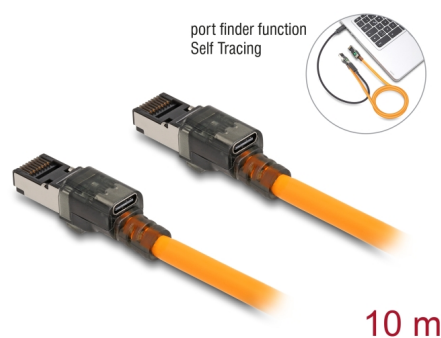

Delock Cablu de rețea RJ45 cu funcție de căutare a porturilor USB Type-C™ Auto-trasare Cat.6A S/FTP 10 m portocaliu

Descriere scurta

Acest cablu de rețea de la Delock este folosit pentru a conecta diferite echipamente de rețea, cum ar fi un patch panel sau un comutator.

Cu funcția de căutare a porturilor USB-C™

Cablul de rețea este echipat cu o funcție de găsim a portului care permite identificarea rapidă și ușoară a cablului pentru urmărirea traseului acestuia. Atunci când priza USB Type-C™ este alimentată, LED-urile intermitente de pe ambele mufe RJ45 semnalează locația lor. Acest cablu de corecție este potrivit în special pentru utilizarea în medii de birou, facilități industriale și centre de date.

**Nr. 80418**

EAN: 4043619804184

Țara de origine: China

Pachet: Pungă din plastic
cu închidere tip fermoar

Detalii tehnice

- Conectori:
 - 2 x fișă RJ45
 - 2 x USB Type-C™ mamă
- Specificație Cat.6A
- Rată de transfer a datelor de până la 10 Gbps
- Lățime de bandă: 500 MHz
- Ecranat (S/FTP)
- Cu funcția de căutare porturi
- Grosime cablu: 26 AWG
- Contacte placate cu aur: 50 u"
- Diametru cablu: aprox. 6,2 mm
- Temperatură în stare de funcționare: -20 °C ~ 60 °C
- Material jachetă cablu: LSZH (fără halogen)
- Culoare: portocaliu
- Lungime: aprox. 10 m

Pachetul contine

- Cabluri de rețea

Imagini

General

Specification:	Cat. 6A
----------------	---------

Interface

Conector 1:	2 x RJ45 Stecker
Conector 2:	2 x USB Type-C™ mamă

Technical characteristics