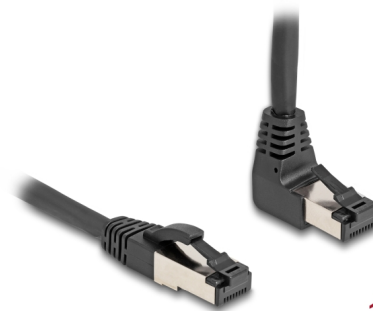

Delock Cablu de rețea RJ45 Cat.8.1 S/FTP 90° înclinat în sus / drept 1 m negru

Descriere scurta

Acest cablu de rețea de la Delock poate fi utilizat pentru a conecta diverse dispozitive și este potrivit pentru aplicații Ethernet 40GBASE-T cu o frecvență de 2 GHz și o rată de transfer de date de până la 40 Gbps.

Cu conector în unghi

Mufele în unghi permit o instalare care economisește spațiu în spații înguste din spatele aparatelor sau în dulapuri de rețea.

1 m

Nr. 80394

EAN: 4043619803941

Țara de origine: China

Pachet: Pungă din plastic
cu închidere tip fermoar

Detalii tehnice

- Conectori:
 - 1 x RJ45 tată 90° înclinat în sus
 - 1 x RJ45 tată drept
- Conectat 1:1
- Specificație Cat.8.1
- Lățime de bandă: 2000 MHz
- Rată de transfer a datelor de până la 40 Gbps
- Ecranat (S/FTP)
- Grosime cablu: 26 AWG
- Diametru cablu: aprox. 6,2 mm
- Material jachetă cablu: LSZH (fără halogen)
- Culoare: negru
- Lungime: aprox. 1 m

Pachetul contine

- Cablu Patch

Imagini

General

Specification:	Cat. 8.1
----------------	----------

Interface

Conector 1:	1 x RJ45 tată 90° înclinat în sus
Conector 2:	1 x RJ45 tată

Technical characteristics