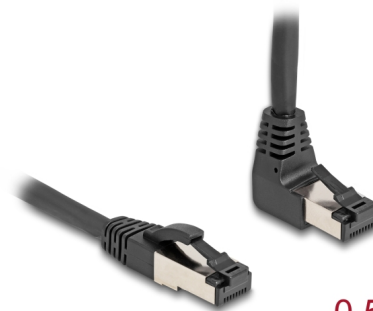

Delock Cablu de rețea RJ45 Cat.8.1 S/FTP 90° înclinat în sus / drept 0,5 m negru

Descriere scurta

Acest cablu de rețea de la Delock poate fi utilizat pentru a conecta diverse dispozitive și este potrivit pentru aplicații Ethernet 40GBASE-T cu o frecvență de 2 GHz și o rată de transfer de date de până la 40 Gbps.

Cu conector în unghi

Mufele în unghi permit o instalare care economisește spațiu în spații înguste din spatele aparatelor sau în dulapuri de rețea.

0,5 m

Nr. 80393

EAN: 4043619803934

Țara de origine: China

Pachet: Pungă din plastic
cu închidere tip fermoar

Detalii tehnice

- Conectori:
 - 1 x RJ45 tată 90° înclinat în sus
 - 1 x RJ45 tată drept
- Conectat 1:1
- Specificație Cat.8.1
- Lățime de bandă: 2000 MHz
- Rată de transfer a datelor de până la 40 Gbps
- Ecranat (S/FTP)
- Grosime cablu: 26 AWG
- Diametru cablu: aprox. 6,2 mm
- Material jachetă cablu: LSZH (fără halogen)
- Culoare: negru
- Lungime: aprox. 0,5 m

Pachetul contine

- Cablu Patch

Imagini

General

Specification:	Cat. 8.1
----------------	----------

Interface

Conector 1:	1 x RJ45 tată 90° înclinat în sus
Conector 2:	1 x RJ45 tată

Technical characteristics