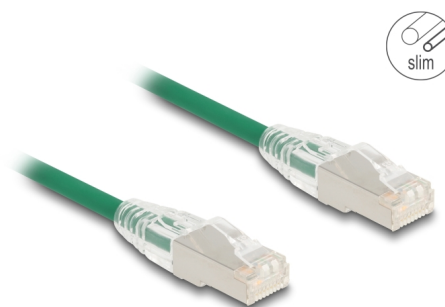

Delock Cablu de rețea RJ45 Cat.6A tată la tată cu zăvor curbat U/FTP Slim 5 m verde

Descriere scurta

Acest cablu de rețea de la Delock este folosit pentru a conecta diferite echipamente de rețea, cum ar fi un patch panel sau un comutator.

Cablu de patch-uri subțire

Cablurile subțiri de patch-uri se caracterizează prin diametrul mic al cablului și permit o cablare flexibilă și care economisește spațiu în dulapul de rețea.

Cu zăvor curbat

Mufa RJ45 este proiectată cu un zăvor curbat care cedează atunci când mufa este scoasă și, prin urmare, nu poate fi deteriorată.

5 m

Nr. 80368

EAN: 4043619803682

Țara de origine: China

Pachet: Pungă din plastic
cu închidere tip fermoar

Detalii tehnice

- Conectori:
 - 1 x RJ45 tată
 - 1 x RJ45 tată
- Specificație Cat.6A
- Rată de transfer a datelor de până la 10 Gbps
- Lățime de bandă: 500 MHz
- Ecranat (U/FTP)
- Mufă RJ45 cu zăvor curbat
- Subțire
- Grosime cablu: 28 AWG
- Contacte placate cu aur: 50 u"
- Diametru cablu: aprox. 4,9 mm
- Material jachetă cablu: LSZH
- Culoare: verde
- Lungime: aprox. 5 m

Conector 1:	1 x RJ45 tată
Conector 2:	1 x RJ45 tată

Physical characteristics

Conductor gauge:	28 AWG
Material:	LSZH (fără halogen)
Shielding:	U/FTP
Lungime:	5 m
Colour:	verde
Diametru cablu:	4,9 mm