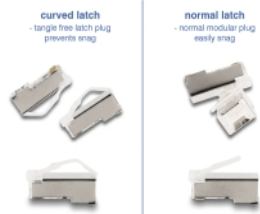

- Un port RJ45 mamă disponibil

Pachetul contine

- Cablu RJ45

Imagini