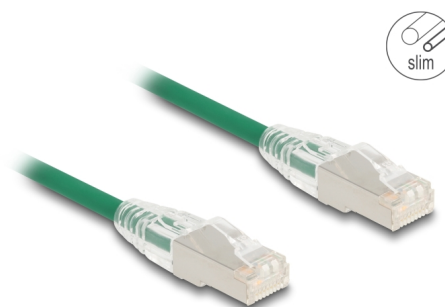

## Descriere scurta

Acest cablu de rețea de la Delock este folosit pentru a conecta diferite echipamente de rețea, cum ar fi un patch panel sau un comutator.

### Cablu de patch-uri subțire

Cablurile subțiri de patch-uri se caracterizează prin diametrul mic al cablului și permit o cablare flexibilă și care economisește spațiu în dulapul de rețea.

### Cu zăvor curbat

Mufa RJ45 este proiectată cu un zăvor curbat care cedează atunci când mufa este scoasă și, prin urmare, nu poate fi deteriorată.

2 m

**Nr. 80366**

EAN: 4043619803668

Țara de origine: China

## Detalii tehnice

- Conectori:
  - 1 x RJ45 tată
  - 1 x RJ45 tată
- Specificație Cat.6A
- Rată de transfer a datelor de până la 10 Gbps
- Lățime de bandă: 500 MHz
- Ecranat (U/FTP)
- Mufă RJ45 cu zăvor curbat
- Subțire
- Grosime cablu: 28 AWG
- Contacte placate cu aur: 50 u"
- Diametru cablu: aprox. 4,9 mm
- Material jachetă cablu: LSZH
- Culoare: verde
- Lungime: aprox. 2 m