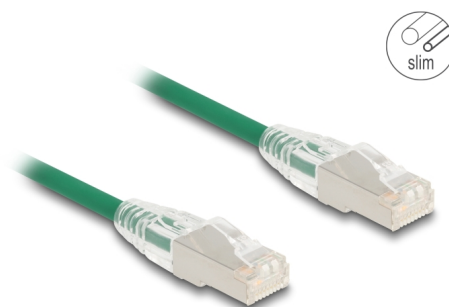

Delock Cablu de rețea RJ45 Cat.6A tată la tată cu zăvor curbat U/FTP Slim 1 m verde

Descriere scurta

Acest cablu de rețea de la Delock este folosit pentru a conecta diferite echipamente de rețea, cum ar fi un patch panel sau un comutator.

Cablu de patch-uri subțire

Cablurile subțiri de patch-uri se caracterizează prin diametrul mic al cablului și permit o cablare flexibilă și care economisește spațiu în dulapul de rețea.

Cu zăvor curbat

Mufa RJ45 este proiectată cu un zăvor curbat care cedează atunci când mufa este scoasă și, prin urmare, nu poate fi deteriorată.

1 m

Nr. 80365

EAN: 4043619803651

Țara de origine: China

Pachet: Pungă din plastic
cu închidere tip fermoar

Detalii tehnice

- Conectori:
 - 1 x RJ45 tată
 - 1 x RJ45 tată
- Specificație Cat.6A
- Rată de transfer a datelor de până la 10 Gbps
- Lățime de bandă: 500 MHz
- Ecranat (U/FTP)
- Mufă RJ45 cu zăvor curbat
- Subțire
- Grosime cablu: 28 AWG
- Contacte placate cu aur: 50 u"
- Diametru cablu: aprox. 4,9 mm
- Material jachetă cablu: LSZH
- Culoare: verde
- Lungime: aprox. 1 m

Conector 1:	1 x RJ45 tată
Conector 2:	1 x RJ45 tată

Physical characteristics

Conductor gauge:	28 AWG
Material:	LSZH (fără halogen)
Shielding:	U/FTP
Lungime:	1 m
Colour:	verde
Diametru cablu:	4,9 mm