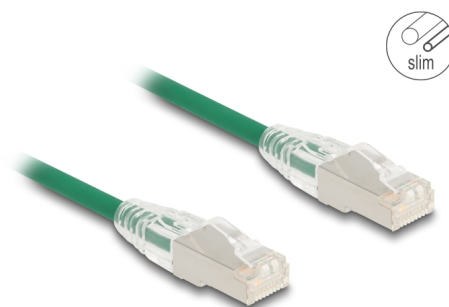

Delock Cablu de rețea RJ45 Cat.6A tată la tată cu zăvor curbat U/FTP Slim 0,3 m verde

Descriere scurta

Acest cablu de rețea de la Delock este folosit pentru a conecta diferite echipamente de rețea, cum ar fi un patch panel sau un comutator.

Cablu de patch-uri subțire

Cablurile subțiri de patch-uri se caracterizează prin diametrul mic al cablului și permit o cablare flexibilă și care economisește spațiu în dulapul de rețea.

Cu zăvor curbat

Mufa RJ45 este proiectată cu un zăvor curbat care cedează atunci când mufa este scoasă și, prin urmare, nu poate fi deteriorată.

**30 cm****Nr. 80363**

EAN: 4043619803637

Țara de origine: China

Pachet: Pungă din plastic
cu închidere tip fermoar

Detalii tehnice

- Conectori:
 - 1 x RJ45 tată
 - 1 x RJ45 tată
- Specificație Cat.6A
- Rată de transfer a datelor de până la 10 Gbps
- Lățime de bandă: 500 MHz
- Ecranat (U/FTP)
- Mufă RJ45 cu zăvor curbat
- Subțire
- Grosime cablu: 28 AWG
- Contacte placate cu aur: 50 u"
- Diametru cablu: aprox. 4,9 mm
- Material jachetă cablu: LSZH
- Culoare: verde
- Lungime: aprox. 0,3 m

Conector 1:	1 x RJ45 tată
Conector 2:	1 x RJ45 tată

Physical characteristics

Conductor gauge:	28 AWG
Material:	LSZH (fără halogen)
Shielding:	U/FTP
Lungime:	0,3 m
Colour:	verde
Diametru cablu:	4,9 mm