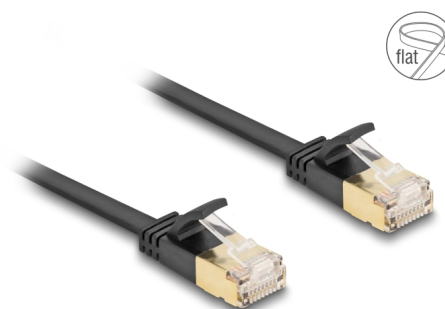

Delock Cablu de rețea RJ45 Cat.6A tată la tată cu zăvor robust și cablu plat brut Cat.7 U/FTP 3 m negru

Descriere scurta

Acest cablu de rețea de la Delock este folosit pentru a conecta diferite echipamente de rețea, cum ar fi un patch panel sau un comutator.

Super flexibil și plat

Cablul RJ45 este ideal pentru a fi așezat sub covoare, podele sau în spatele tapetului. Materialul învelișului cablului este flexibil și face ca acesta să fie foarte rezistent la solicitări.

Cu zăvor robust

Mufa robustă RJ45 este ideală pentru aplicații industriale în care mufele trebuie conectate și deconectate frecvent. În comparație cu mufele convenționale, mufa industrială poate fi conectată și deconectată de până la 2.000 de ori fără ca mânerul de blocare să fie îndoit sau să se rupă.

3 m

Nr. 80347

EAN: 4043619803477

Țara de origine: China

Pachet: Pungă din plastic
cu închidere tip fermoar

Detalii tehnice

- Conectori:
 - 1 x RJ45 tată Cat.6A
 - 1 x RJ45 tată Cat.6A
- Specificație Cat.7
- Lățime de bandă: 600 MHz
- Ecranat (U/FTP)
- Mufă RJ45 cu zăvor robust
- Până la 2.000 de cicluri de conectare și îndoire
- Conectori placați cu aur: 50 u"
- Grosime cablu: 32 AWG
- Dimensiune cablu: aprox. 6,0 x 1,9 mm
- Material jachetă cablu: PVC
- Culoare: negru
- Lungime: aprox. 3 m