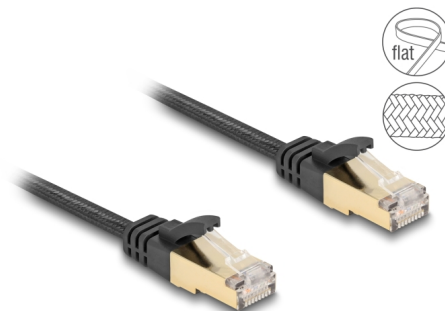

Delock RJ45 Επίπεδο Καλώδιο Δικτύου με πλεκτό περίβλημα Cat.6A U/FTP αρσενικό προς αρσενικό 10 μ. σε μαύρο χρώμα

Περιγραφή

Αυτό το καλώδιο δικτύου της Delock μπορεί να χρησιμοποιηθεί για σύνδεση διαφορετικών συσκευών σε δίκτυο, π.χ. ένα NIC σε ένα πίνακα βυσμάτων ή συνδέσεων.

Υπέρ εύκαμπτο και επίπεδο

Το καλώδιο RJ45 είναι ιδανικό για τοποθέτηση κάτω από χαλιά, δάπεδα ή πίσω από ταπετσαρίες. Το υλικό του περιβλήματος του καλωδίου είναι εύκαμπτο και κάνει το καλώδιο πολύ ανθεκτικό σε καταπόνηση.

Με πλεκτό περίβλημα

Το περίβλημα παρέχει άριστη αντίσταση σε τριβή και προστατεύει το καλώδιο δικτύου από στρεβλώσεις και σπασίματα. Έτσι, το καλώδιο αποκτά μεγάλη διάρκεια ζωής.

10 m

Αρ. προϊόντος 80330

EAN: 4043619803309

Χώρα προέλευσης: China

Συσκευασία: Τσαντάκι με φερμουάρ

Προδιαγραφές

- Συνδετήρας:
 - 1 x αρσενικό RJ45
 - 1 x αρσενικό RJ45
- Προδιαγραφές Cat.6A
- Εύρος ζώνης: 500 MHz
- Εύκαμπτο
- Θωρακισμένο (U/FTP)
- Με πλεκτό περίβλημα
- Υλικό υποδοχής καλωδίου: PVC
- Μετρητής καλωδίου: 32 AWG
- Μήκος καλωδίου: περ. 7,0 x 2,1 χιλ.
- Χρώμα: μαύρο
- Μήκος: περ. 10 m