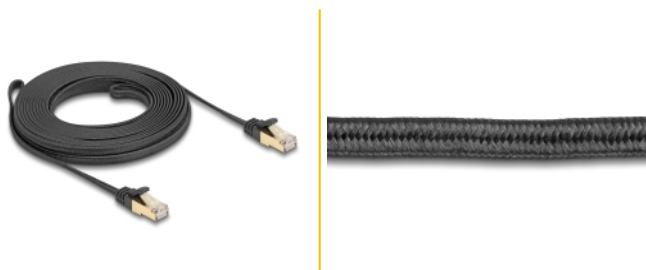

Pachetul contine

- Cablu Patch

Imagini