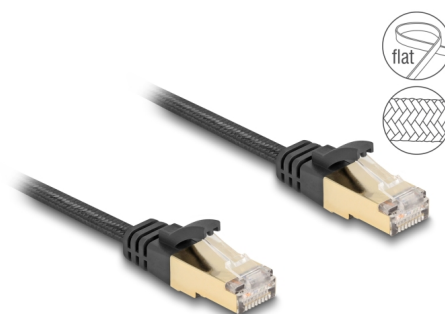

Delock Cablu de rețea RJ45 plat cu înveliș împletit Cat.6A U/FTP tată la tată 7,5 m negru

Descriere scurta

Acest cablu de rețea de la Delock este folosit pentru a conecta diferite echipamente de rețea, cum ar fi un patch panel sau un comutator.

Super flexibil și plat

Cablul RJ45 este ideal pentru a fi așezat sub covoare, podele sau în spatele tapetului. Materialul învelișului cablului este flexibil și face ca acesta să fie foarte rezistent la solicitări.

Cu înveliș împletit

Învelișul oferă o rezistență excelentă la abraziune și protejează cablul de rețea de îndoituri și rupturi. Astfel, cablul rămâne durabil.

7,5 m

Nr. 80329

EAN: 4043619803293

Țara de origine: China

Pachet: Pungă din plastic
cu închidere tip fermoar

Detalii tehnice

- Conectori:
  - 1 x RJ45 tată
  - 1 x RJ45 tată
- Specificație Cat.6A
- Lățime de bandă: 500 MHz
- Flexibil
- Ecranat (U/FTP)
- Cu înveliș împletit
- Material pentru aliajul cablului: PVC
- Grosime cablu: 32 AWG
- Dimensiune cablu: aprox. 7,0 x 2,1 mm
- Culoare: negru
- Lungime: aprox. 7,5 m

Cerinte de sistem

- Un port RJ45 mamă disponibil