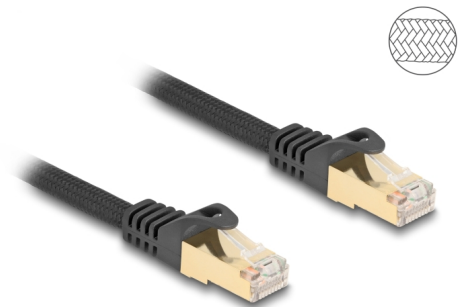

Delock RJ45-nätverkskabel med flätat hölje Cat.6A S/FTP hane till hane 10 m svart

Beskrivning

Nätverkskabeln från Delock kan användas för att ansluta olika nätverksenheter t.ex. en NIC till en koppling eller en patchpanel.

Med flätat hölje

Höljet tillhandahåller fantastiskt motstånd mot nötning och skyddar nätverkskabeln från att böjningar och brott. På så sätt förblir kabeln hållbar.

10 m

Artikelnummer 80322

EAN: 4043619803224

Ursprungsland: China

Paket: Zippåse

Specifikationer

- Anslutning:
 - 1 x RJ45 hane
 - 1 x RJ45 hane
- Cat.6A specifikation
- Skärmad (S/FTP)
- Med flätat hölje
- Sladdstorlek: 26 AWG
- Kabelldiameter: ca. 7,0 mm
- Färg: svart
- Längd: ca 10 m

Kontakt 1:	1 x RJ45 hane
Kontakt 2:	1 x RJ45 hane

Physical characteristics

Conductor gauge:	26 AWG
Shielding:	S/FTP
Längd:	10 m
Färg:	svart
Kabeldiameter:	7 mm