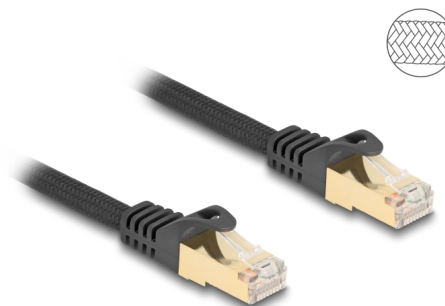

# Delock Cablu de rețea RJ45 cu jachetă împletită Cat.6A S/FTP tată la tată 10 m negru

## Descriere scurta

Acest cablu de rețea de la Delock este folosit pentru a conecta diferite echipamente de rețea, cum ar fi un patch panel sau un comutator.

### Cu înveliș împletit

Învelișul oferă o rezistență excelentă la abraziune și protejează cablul de rețea de îndoituri și rupturi. Astfel, cablul rămâne durabil.

10 m

**Nr. 80322**

EAN: 4043619803224

Țara de origine: China

## Detalii tehnice

- Conectori:
  - 1 x RJ45 tată
  - 1 x RJ45 tată
- Specificație Cat.6A
- Ecranat (S/FTP)
- Cu înveliș împletit
- Grosime cablu: 26 AWG
- Diametru cablu: aprox. 7,0 mm
- Culoare: negru
- Lungime: aprox. 10 m