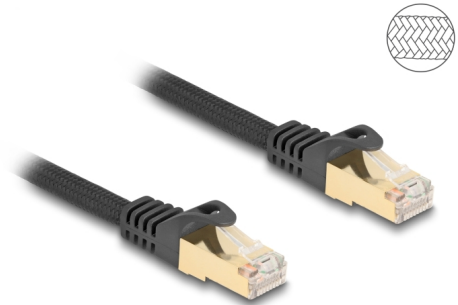

Delock RJ45 Καλώδιο Δικτύου με πλεκτό περίβλημα Cat.6A S/FTP αρσενικό προς αρσενικό 10 μ. σε μαύρο χρώμα

Περιγραφή

Αυτό το καλώδιο δικτύου της Delock μπορεί να χρησιμοποιηθεί για σύνδεση διαφορετικών συσκευών σε δίκτυο, π.χ. ένα NIC σε ένα πίνακα βυσμάτων ή συνδέσεων.

Με πλεκτό περίβλημα

Το περίβλημα παρέχει άριστη αντίσταση σε τριβή και προστατεύει το καλώδιο δικτύου από στρεβλώσεις και σπασίματα. Έτσι, το καλώδιο αποκτά μεγάλη διάρκεια ζωής.

10 m

Αρ. προϊόντος 80322

EAN: 4043619803224

Χώρα προέλευσης: China

Συσκευασία: Τσαντάκι με φερμουάρ

Προδιαγραφές

- Συνδετήρας:
 - 1 x αρσενικό RJ45
 - 1 x αρσενικό RJ45
- Προδιαγραφές Cat.6A
- Θωρακισμένο (S/FTP)
- Με πλεκτό περίβλημα
- Μετρητής καλωδίου: 26 AWG
- Διάμετρος καλωδίου: περ. 7,0 mm
- Χρώμα: μαύρο
- Μήκος: περ. 10 m

Συνδετήρας 1:	1 x αρσενικό RJ45
Συνδετήρας 2:	1 x αρσενικό RJ45

Physical characteristics

Conductor gauge:	26 AWG
Shielding:	S/FTP
Μήκος:	10 m
Χρώμα:	μαύρο
Διάμετρος καλωδίου:	7 mm