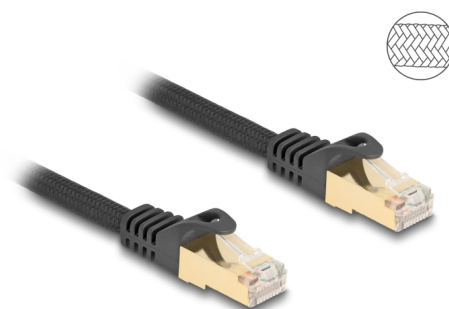

# Delock Cablu de rețea RJ45 cu jachetă împletită Cat.6A S/FTP tată la tată 3 m negru

## Descriere scurta

Acest cablu de rețea de la Delock este folosit pentru a conecta diferite echipamente de rețea, cum ar fi un patch panel sau un comutator.

### Cu înveliș împletit

Învelișul oferă o rezistență excelentă la abraziune și protejează cablul de rețea de îndoituri și rupturi. Astfel, cablul rămâne durabil.

3 m

**Nr. 80319**

EAN: 4043619803194

Țara de origine: China

## Detalii tehnice

- Conectori:
  - 1 x RJ45 tată
  - 1 x RJ45 tată
- Specificație Cat.6A
- Ecranat (S/FTP)
- Cu înveliș împletit
- Grosime cablu: 26 AWG
- Diametru cablu: aprox. 7,0 mm
- Culoare: negru
- Lungime: aprox. 3 m