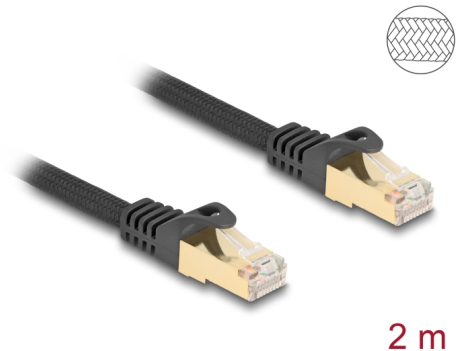

Delock RJ45 Καλώδιο Δικτύου με πλεκτό περίβλημα Cat.6A S/FTP αρσενικό προς αρσενικό 2 μ. σε μαύρο χρώμα

Περιγραφή

Αυτό το καλώδιο δικτύου της Delock μπορεί να χρησιμοποιηθεί για σύνδεση διαφορετικών συσκευών σε δίκτυο, π.χ. ένα NIC σε ένα πίνακα βυσμάτων ή συνδέσεων.

Με πλεκτό περίβλημα

Το περίβλημα παρέχει άριστη αντίσταση σε τριβή και προστατεύει το καλώδιο δικτύου από στρεβλώσεις και σπασίματα. Έτσι, το καλώδιο αποκτά μεγάλη διάρκεια ζωής.

2 m

Αρ. προϊόντος 80318

EAN: 4043619803187

Χώρα προέλευσης: China

Συσκευασία: Τσαντάκι με φερμουάρ

Προδιαγραφές

- Συνδετήρας:
 - 1 x αρσενικό RJ45
 - 1 x αρσενικό RJ45
- Προδιαγραφές Cat.6A
- Θωρακισμένο (S/FTP)
- Με πλεκτό περίβλημα
- Μετρητής καλωδίου: 26 AWG
- Διάμετρος καλωδίου: περ. 7,0 mm
- Χρώμα: μαύρο
- Μήκος: περ. 2 m

Συνδετήρας 1:	1 x αρσενικό RJ45
Συνδετήρας 2:	1 x αρσενικό RJ45

Physical characteristics

Conductor gauge:	26 AWG
Shielding:	S/FTP
Μήκος:	2 m
Χρώμα:	μαύρο
Διάμετρος καλωδίου:	7 mm