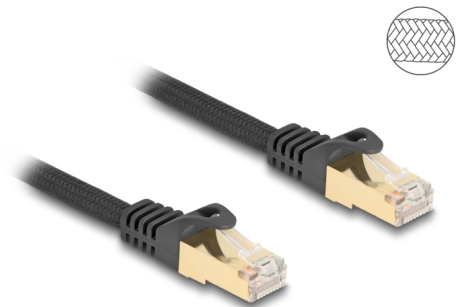

Delock RJ45-nätverkskabel med flätat hölje Cat.6A S/FTP hane till hane 0,5 m svart

Beskrivning

Nätverkskabeln från Delock kan användas för att ansluta olika nätverksenheter t.ex. en NIC till en koppling eller en patchpanel.

Med flätat hölje

Höljet tillhandahåller fantastiskt motstånd mot nötning och skyddar nätverkskabeln från att böjningar och brott. På så sätt förblir kabeln hållbar.

0,5 m

Artikelnummer 80316

EAN: 4043619803163

Ursprungsland: China

Paket: Zippåse

Specifikationer

- Anslutning:
 - 1 x RJ45 hane
 - 1 x RJ45 hane
- Cat.6A specifikation
- Skärmad (S/FTP)
- Med flätat hölje
- Sladdstorlek: 26 AWG
- Kabelldiameter: ca. 7,0 mm
- Färg: svart
- Längd: ca 0,5 m

Kontakt 1:	1 x RJ45 hane
Kontakt 2:	1 x RJ45 hane

Physical characteristics

Conductor gauge:	26 AWG
Shielding:	S/FTP
Längd:	0,5 m
Färg:	svart
Kabeldiameter:	7 mm