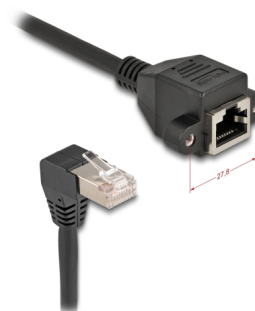

Delock Przedłużacz sieciowy S/FTP RJ45 męski kątowny 90° do wbudowanego żeńskiego RJ45 Cat.6A 3 m czarny

Opis

Kabel sieciowy Delock może być wykorzystany do łączenia różnych urządzeń. Wkręcany jack RJ45 można przymocować np. do zawiasu szczeliny bądź obudowy z odpowiednim wycięciem.

Ze złączem kątowym

Wtyczka kątowna pozwala na oszczędną przestrzennie instalację w ciasnych przestrzeniach za urządzeniami lub w szafach sieciowych.

3 m

Numer artykułu 80313

EAN: 4043619803132

Kraj pochodzenia: China

Opakowanie: Torba na zamek błyskawiczny

Szczegóły techniczne

- Złącze:
 - 1 x RJ45 męski kątem 90°
 - 1 x RJ45, żeński, z nakrętkami
- Specyfikacja Cat.6A
- Ekranowana (S/FTP)
- Długość śrubek: ok. 27,8 mm
- Rodzaj kabla: 26 AWG
- Średnica kabla: ok. 6,0 mm
- Materiał powłoki: LSZH (bezhalogenowy)
- Długość ze złączami: ok. 3 m
- Kolor: czarny

Złącze 1:	1 x RJ45 męski kątem 90°
Złącze 2:	1 x RJ45, żeński, z nakrętkami

Physical characteristics

Shielding:	S/FTP
Długość:	3 m
Kolor:	czarny
Średnica kabla:	6 mm