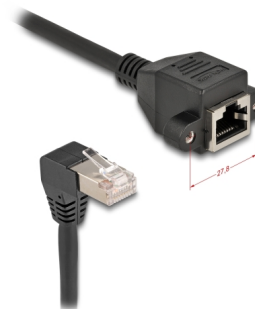

Delock Mrežni produžni kabel S/FTP RJ45 muški 90° pod kutom na RJ45 ugrađeni ženski Cat.6A 3 m crni

Opis

Ovaj mrežni kabel tvrtke Delock može se koristiti za proširenje i spajanje različitih uređaja. Navojni RJ45 utikač može se spojiti, npr. Na žlijebni nosač ili kućište bez prikladnog izreza.

Sa zakrivljenim priključkom

Zakrivljeni utikač omogućava uštedu prostora pri instalaciji u skućenim prostorima iza uređaja ili u mrežnim ormarićima.

3 m

Predmet br. 80313

EAN: 4043619803132

Zemlja podrijetla: China

Pakiranje: Plastična vrećica sa zip zatvaračem

Tehnički podaci

- Priključak:
 - 1 x RJ45 muški 90° zakrivljeni
 - 1 x RJ45 ženski s maticama
- Cat.6A tehnički podaci
- Oklopljen (S/FTP)
- Duljina vijka: oko 27,8 mm
- Presjek kabela: 26 AWG
- Promjer kabela: oko 6,0 mm
- Materijal plašta kabela: LSZH (bez halogena)
- Duljina zajedno s priključkom: oko 3 m
- Boja: crno

Priključak 1:	1 x RJ45 muški 90° zakrivljeni
Priključak 2:	1 x RJ45 ženski s maticama

Physical characteristics

Shielding:	S/FTP
Duljina:	3 m
Boja:	crne
Promjer kabela:	6 mm