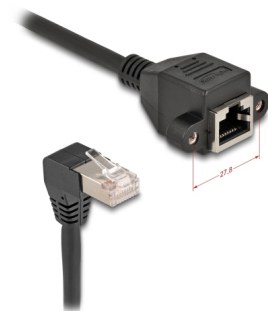

Delock Cavo di prolunga di rete S/FTP RJ45 maschio angolato a 90° per RJ45 femmina integrato Cat.6A 3 m nero

Descrizione

Questo cavo di rete Delock può essere utilizzato per estendere la connessione USB e collegare vari dispositivi. Il jack RJ45 avvitabile può essere fissato, ad esempio, a una staffa per slot o a un alloggiamento con un taglio adatto.

Con connettore angolato

La spina angolare consente un'installazione meno ingombrante in spazi ristretti, dietro gli elettrodomestici o in armadi di rete.

3 m

Articolo n. 80313

EAN: 4043619803132

Paese di origine: China

Pacchetto: Sacchetto in plastica con cerniera

Dettagli tecnici

- Connettori:
 - 1 x RJ45 maschio angolare a 90°
 - 1 x RJ45 femmina con dadi
- Specifica Cat.6A
- Schermato (S/FTP)
- Distanza vite: ca. 27,8 mm
- Sezione dei cavi: 26 AWG
- Diametro cavo: ca. 6,0 mm
- Materiale del rivestimento del cavo: LSZH (senza alogeni)
- Lunghezza con connettori: ca. 3 m
- Colore: nero

Connettore 1:	1 x RJ45 maschio angolare a 90°
Connettore 2:	1 x RJ45 femmina con dadi

Physical characteristics

Shielding:	S/FTP
Lunghezza:	3 m
Colour:	nero
Diametro cavo:	6 mm