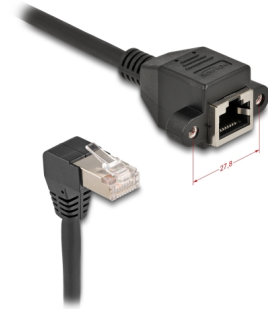

# Delock Mrežni produžni kabel S/FTP RJ45 muški 90° pod kutom na RJ45 ugrađeni ženski Cat.6A 1 m crni

## Opis

Ovaj mrežni kabel tvrtke Delock može se koristiti za proširenje i spajanje različitih uređaja. Navojni RJ45 utikač može se spojiti, npr. Na žlijebni nosač ili kućište bez prikladnog izreza.

### Sa zakrivljenim priključkom

Zakrivljeni utikač omogućava uštedu prostora pri instalaciji u skućenim prostorima iza uređaja ili u mrežnim ormarićima.

1 m

## Tehnički podaci

- Priključak:
  - 1 x RJ45 muški 90° zakrivljeni
  - 1 x RJ45 ženski s maticama
- Cat.6A tehnički podaci
- Oklopljen (S/FTP)
- Duljina vijka: oko 27,8 mm
- Presjek kabela: 26 AWG
- Promjer kabela: oko 6,0 mm
- Materijal plašta kabela: LSZH (bez halogena)
- Duljina zajedno s priključkom: oko 1 m
- Boja: crno