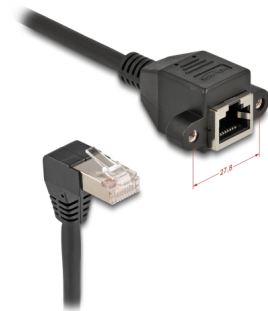

Delock Cavo di prolunga di rete S/FTP RJ45 maschio angolato a 90° per RJ45 femmina integrato Cat.6A 1 m nero

Descrizione

Questo cavo di rete Delock può essere utilizzato per estendere la connessione USB e collegare vari dispositivi. Il jack RJ45 avvitabile può essere fissato, ad esempio, a una staffa per slot o a un alloggiamento con un taglio adatto.

Con connettore angolato

La spina angolare consente un'installazione meno ingombrante in spazi ristretti, dietro gli elettrodomestici o in armadi di rete.

1 m

Articolo n. 80311

EAN: 4043619803118

Paese di origine: China

Pacchetto: Sacchetto in plastica con cerniera

Dettagli tecnici

- Connettori:
 - 1 x RJ45 maschio angolare a 90°
 - 1 x RJ45 femmina con dadi
- Specifica Cat.6A
- Schermato (S/FTP)
- Distanza vite: ca. 27,8 mm
- Sezione dei cavi: 26 AWG
- Diametro cavo: ca. 6,0 mm
- Materiale del rivestimento del cavo: LSZH (senza alogeni)
- Lunghezza con connettori: ca. 1 m
- Colore: nero

Connettore 1:	1 x RJ45 maschio angolare a 90°
Connettore 2:	1 x RJ45 femmina con dadi

Physical characteristics

Shielding:	S/FTP
Lunghezza:	1 m
Colour:	nero
Diametro cavo:	6 mm