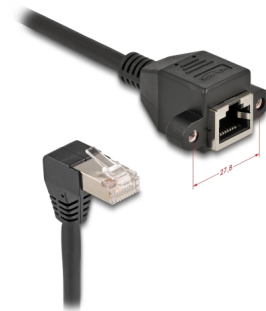

Delock Καλώδιο Επέκτασης Δικτύου S/FTP RJ45 αρσενικό με γωνία 90° προς RJ45 θηλυκό ενσωματωμένο Cat.6A 1 μ. σε μαύρο χρώμα

Περιγραφή

Αυτό το καλώδιο δικτύου της Delock μπορεί να χρησιμοποιηθεί για την επέκταση και τη σύνδεση διαφόρων συσκευών. Η βιδωτή υποδοχή RJ45 μπορεί να προσκολληθεί, π.χ σε έναν βραχίονα υποδοχής ή σε ένα περίβλημα με την κατάλληλη εγκοπή.

Με γωνιακό σύνδεσμο

Η γωνιακή σύνδεση δίνει τη δυνατότητα εγκατάστασης σε στενά σημεία πίσω από τις συσκευές ή τη συρματώσεις δικτύου.

1 m

Αρ. προϊόντος 80311

EAN: 4043619803118

Χώρα προέλευσης: China

Συσκευασία: Τσαντάκι με φερμουάρ

Προδιαγραφές

- Συνδετήρας:
 - 1 x αρσενικό RJ45 με γωνία 90°
 - 1 x RJ45 θηλυκό, με παξιμάδια
- Προδιαγραφές Cat.6A
- Θωρακισμένο (S/FTP)
- Απόσταση βίδας: περίπου 27,8 χιλ.
- Μετρητής καλωδίου: 26 AWG
- Διάμετρος καλωδίου: περ. 6,0 mm
- Υλικό υποδοχής καλωδίου: LSZH (δεν περιέχει αλογόνο)
- Μήκος συμπεριλ. συνδέσμου: περ. 1 m
- Χρώμα: μαύρο

Συνδετήρας 1:	1 x αρσενικό RJ45 με γωνία 90°
Συνδετήρας 2:	1 x RJ45 θηλυκό, με παξιμάδια

Physical characteristics

Shielding:	S/FTP
Μήκος:	1 m
Χρώμα:	μαύρο
Διάμετρος καλωδίου:	6 mm