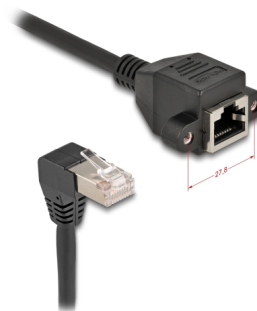

Delock Síťový prodlužovací kabel ze zástrčky S/FTP RJ45, pravoúhlý (90°), na integrovanou zásuvku RJ45, Cat.6A, 1 m, černý

Popis

Tento síťový kabel značky Delock lze použít k prodloužení spojení a k připojování různých zařízení. Šroubovací konektor RJ45 lze připojit například ke slotové konzole nebo ke krytu s vhodným výřezem.

S pravoúhlým konektorem

Pravoúhlý konektor umožňuje prostorově úspornou instalaci v těsných prostorech za spotřebiči nebo v síťových rozvaděčích.

1 m

Číslo produktu 80311

EAN: 4043619803118

Země původu: China

Balení: Plastová taška se zipem

Technické detaily

- Konektor:
 - 1 x RJ45 samec 90° pravoúhlý
 - 1 x RJ45 samice s maticemi
- Cat.6A specifikace
- Stíněný (S/FTP)
- Rozměr šroubku: cca. 27,8 mm
- Průřez kabelu: 26 AWG
- Průměr kabelu: cca. 6,0 mm
- Materiál obalu kabelu: LSZH (bez halogenů)
- Délka včetně konektorů cca. 1 m
- Barva: černá

Konektor 1:	1 x RJ45 samec 90° pravouhlý
Konektor 2:	1 x RJ45 samice s maticemi

Physical characteristics

Shielding:	S/FTP
Délka:	1 m
Barva:	černá
Průměr kabelu:	6 mm