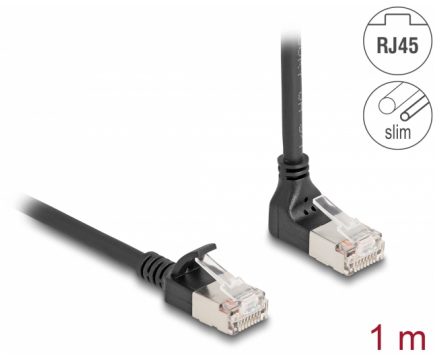

Delock RJ45 Καλώδιο Δικτύου Cat.6A S/FTP Slim 90° με γωνία προς τα πάνω / ίσιο 1 μ. σε μαύρο χρώμα

Περιγραφή

Αυτό το καλώδιο δικτύου της Delock μπορεί να χρησιμοποιηθεί για σύνδεση διαφορετικών συσκευών σε δίκτυο, π.χ. ένα NIC σε ένα πίνακα βυσμάτων ή συνδέσεων.

Με γωνιακό σύνδεσμο

Οι γωνιακές υποδοχές επιτρέπουν μια εγκατάσταση με εξοικονόμηση χώρου σε στενά σημεία πίσω από συσκευές ή σε θαλάμους δικτύων.

Λεπτό καλώδιο σύνδεσης

Τα λεπτά καλώδια σύνδεση χαρακτηρίζονται από τη μικρή τους διάμετρο καλωδίου και επιτρέπουν μια εύκαμπτη καλωδίωση που εξοικονομά χώρο μέσα στον θάλαμο δικτύου.

Αρ. προϊόντος 80287

EAN: 4043619802876

Χώρα προέλευσης: China

Συσκευασία: Τσαντάκι με φερμουάρ

Προδιαγραφές

- Συνδετήρας:
 - 1 x RJ45 αρσενικό 90° με γωνιά προς τα πάνω
 - 1 x αρσενικό RJ45 σε ευθεία
- Προδιαγραφές Cat.6A
- Θωρακισμένο (S/FTP)
- Λεπτό
- Μετρητής καλωδίου: 30 AWG
- Διάμετρος καλωδίου: περ. 4,5 mm
- Υλικό υποδοχής καλωδίου: LSZH
- Χρώμα: μαύρο
- Μήκος: περ. 1 m

Συνδετήρας 1:	1 x RJ45 αρσενικό 90° με γωνιά προς τα πάνω
Συνδετήρας 2:	1 x αρσενικό RJ45 σε ευθεία

Physical characteristics

Conductor gauge:	30 AWG
Υλικό:	LSZH (δεν περιέχει αλογόνο)
Shielding:	S/FTP
Μήκος:	1 m
Χρώμα:	μαύρο
Διάμετρος καλωδίου:	4,5 mm