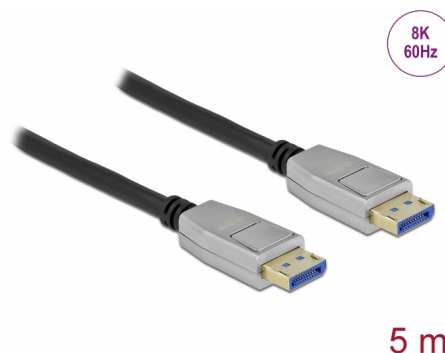

Delock Cavo DisplayPort 8K 60 Hz 40 Gbps 5 m

Descrizione

Questo cavo Delock è utilizzato per collegare dispositivi con interfaccia DisplayPort, come monitor o TV a un PC o computer portatile.

Risoluzione 8K e supporto HDR

Supportando una larghezza di banda massima di 40 Gbps, i contenuti possono essere visualizzati rispettivamente in 8K Ultra HD (7680 x 4320 @ 60 Hz).

Grazie al supporto HDR i colori vengono visualizzati in modo realistico con una profondità impressionante, la luminosità e il contrasto vengono riprodotti in modo ottimale.

Articolo n. 80268

EAN: 4043619802685

Paese di origine: China

Pacchetto: Box

Dettagli tecnici

- Connettori:
 - 1 x DisplayPort maschio >
 - 1 x DisplayPort maschio
- DisplayPort 2.0 specifica
- Retrocompatibile con DisplayPort 1.4, 1.3, 1.2 e 1.1
- Pin 20 non è collegato
- Connettore con custodia in metallo
- Sezione dei cavi: 28 AWG
- Diametro cavo: ca. 7 mm
- Conduttore in rame
- Cavo a schermatura tripla
- Contatti dorati
- Fine connettore: dorato
- Trasferimento di segnali audio e video
- Velocità di trasferimento dati fino a 40 Gbps
- Risoluzione fino a:
 - Display con supporto DSC:
 - 7680 x 4320 @ 60 Hz
 - Display senza DSC supporto:
 - 7680 x 4320 @ 30 Hz

Materiale custodia:	metallo
Connector finishing:	dorato
Pin finishing:	dorato
Conductor material:	rame
Conductor gauge:	28 AWG
Shielding:	triple
Lunghezza:	5 m
Colour:	nero