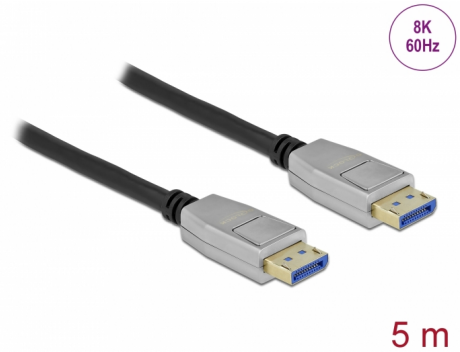

Delock Καλώδιο DisplayPort 8K 60 Hz 40 Gbps 5 μ

Περιγραφή

Αυτό το καλώδιο της Delock χρησιμοποιείται για τη σύνδεση συσκευών με διεπαφή DisplayPort όπως οθόνες ή τηλεοράσεις, σε ένα PC ή ένα laptop.

Ανάλυση 8K και υποστήριξη HDR

Υποστηρίζοντας μέγιστο εύρος ζώνης στα 40 Gbps, το περιεχόμενο μπορεί να αναπαραχθεί σε ανάλυση 8K Ultra HD (7680 x 4320 @ 60 Hz).

Εξαιτίας της υποστήριξης HDR τα χρώματα εμφανίζονται ρεαλιστικά με εντυπωσιακό βάθος, με τη φωτεινότητα και την αντίθεση να αναπαράγονται σε ιδανικό επίπεδο.

Αρ. προϊόντος 80268

EAN: 4043619802685

Χώρα προέλευσης: China

Συσκευασία: Συσκευασία

Προδιαγραφές

- Συνδετήρας:
 - 1 x DisplayPort, αρσενικό >
 - 1 x DisplayPort αρσενικό
- Προδιαγραφές DisplayPort 2.0
- DisplayPort 1.4, 1.3, 1.2 και 1.1 συμβατό και με το παλαιότερο
- Η ακίδα 20 δεν είναι συνδεδεμένη
- Σύνδεσμος με μεταλλικό περίβλημα
- Μετρητής καλωδίου: 28 AWG
- Διάμετρος καλωδίου: περίπου 7 mm
- Αγωγός χαλκού
- Τριπλά θωρακισμένο καλώδιο
- Επιχρυσωμένες επαφές
- Φινίρισμα συνδέσμου: επίχρυσο
- Μεταφορά ηχητικών σημάτων και σημάτων βίντεο
- Ρυθμός μεταφοράς δεδομένων της τάξης των 40 Gbps
- Ανάλυση έως και:
 - Εμφάνιση με υποστήριξη DSC:
7680 x 4320 @ 60 Hz
 - Εμφάνιση χωρίς υποστήριξη DSC:
7680 x 4320 @ 30 Hz

Υλικό περιβλήματος:	μέταλλο
Τελείωμα συνδέσμου:	επιχρυσωμένη
Τελείωμα ακίδας:	επιχρυσωμένη
Conductor material:	χαλκός
Conductor gauge:	28 AWG
Shielding:	triple
Μήκος:	5 m
Χρώμα:	μαύρο