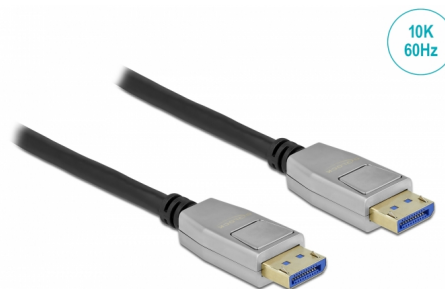

Delock Cablu DisplayPort 10K 60 Hz 54 Gbps 3 m

Descriere scurta

Acest cablu de la Delock este utilizat pentru a conecta dispozitive cu o interfață DisplayPort, cum ar fi monitoare sau televizoare, la un PC sau la un laptop.

Rezoluție de 10K și suport HDR

Prin acceptarea unei lățimi de bandă maxime de 54 Gbps, conținutul poate fi afișat în 10K (10240 x 4320 @ 60 Hz).

Datorită suportului HDR, culorile sunt afișate în mod realist, cu profunzime impresionantă, luminozitatea și contrastul sunt reproduse optim.

3 m

Nr. 80267

EAN: 4043619802678

Țara de origine: China

Pachet: Box

Detalii tehnice

- Conectori:
  - 1 x DisplayPort tată >
  - 1 x DisplayPort tată
- DisplayPort 2.0 specificație
- Compatibilitate descendentă DisplayPort 1.4, 1.3, 1.2 și 1.1
- Pinul 20 nu este conectat
- Conector cu carcasă din metal
- Grosime cablu: 28 AWG
- Diametru cablu: ca. 7 mm
- Conductor din cupru
- Cablu cu ecranare triplă
- Contacte placate cu aur
- Finisaj conector: placat cu aur
- Transfer al semnalelor audio și video
- Rată de transfer a datelor de până la 54 Gbps
- Rezoluție de până la:
  - Afișare cu suport DSC:
    - 10240 x 4320 @ 60 Hz
  - Afișare fără suport DSC:
    - 10240 x 4320 @ 30 Hz