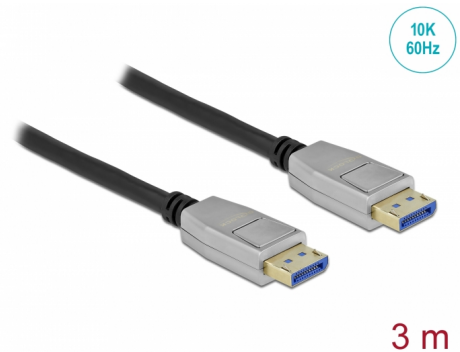

Delock DisplayPort kabel 10K 60 Hz 54 Gbps 3 m

Opis

Kabel firmy Delock stosowany do podłączania urządzeń z interfejsem DisplayPort, takich jak monitory lub telewizory, do komputera PC lub laptopa.

Rozdzielczość 10K i obsługa HDR

Obsługuje przepustowość 54 Gbps, wyświetla w rozdzielczości 10K (10240 x 4320 przy 60 Hz).

Barwy HDR są realistyczne, a głębia robi wrażenie, jasność i kontrast są optymalnie odtwarzane.

Numer artykułu 80267

EAN: 4043619802678

Kraj pochodzenia: China

Opakowanie: Box

Szczegóły techniczne

- Złącze:
 - 1 x DisplayPort męski >
 - 1 x DisplayPort męski
- Specyfikacja DisplayPort 2.0
- Wsteczna zgodność z DisplayPort 1.4, 1.3, 1.2 i 1.1
- Pin 20 nie jest połączony
- Złącze w metalowej obudowie
- Rodzaj kabla: 28 AWG
- Średnica kabla: ok. 7 mm
- Miedziany przewodnik
- Potrójnie ekranowany przewód
- Połączane styki
- Wykończenia złączy: Połączane
- Transfer sygnałów audio i video
- Szybkość transmisji danych do 54 Gbps
- Rozdzielczość do:
 - Obsługa DSC:
 - 10240 x 4320 @ 60 Hz
 - Obsługa bez DSC:
 - 10240 x 4320 @ 30 Hz

Złącze 1:	1 x DisplayPort męski
Złącze 2:	1 x DisplayPort męski

Technical characteristics

Szybkość transmisji danych:	do 54 Gbps
Maximum screen resolution:	10240 x 4320 @ 60 Hz

Physical characteristics

Materiał obudowy:	metal
Wykończenie złącza:	pozlacane
Wykończenie pinów:	pozlacane
Conductor material:	miedź
Conductor gauge:	28 AWG
Shielding:	triple
Długość:	3 m
Kolor:	czarny