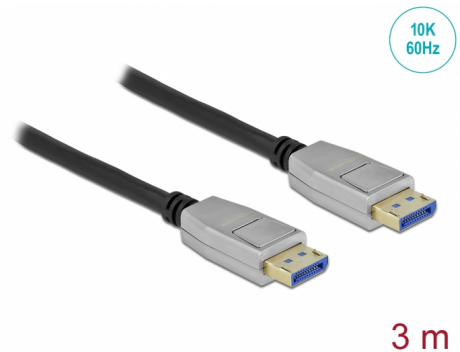

Delock Cavo DisplayPort 10K 60 Hz 54 Gbps 3 m

Descrizione

Questo cavo Delock è utilizzato per collegare dispositivi con interfaccia DisplayPort, come monitor o TV a un PC o computer portatile.

Risoluzione 10K e supporto HDR

Supportando una larghezza di banda massima di 54 Gbps, i contenuti possono essere visualizzati rispettivamente in 10K (10240 x 4320 @ 60 Hz).

Grazie al supporto HDR i colori vengono visualizzati in modo realistico con una profondità impressionante, la luminosità e il contrasto vengono riprodotti in modo ottimale.

Articolo n. 80267

EAN: 4043619802678

Paese di origine: China

Pacchetto: Box

Dettagli tecnici

- Connettori:
 - 1 x DisplayPort maschio >
 - 1 x DisplayPort maschio
- DisplayPort 2.0 specifica
- Retrocompatibile con DisplayPort 1.4, 1.3, 1.2 e 1.1
- Pin 20 non è collegato
- Connettore con custodia in metallo
- Sezione dei cavi: 28 AWG
- Diametro cavo: ca. 7 mm
- Conduttore in rame
- Cavo a schermatura tripla
- Contatti dorati
- Fine connettore: dorato
- Trasferimento di segnali audio e video
- Velocità di trasferimento dati fino a 54 Gbps
- Risoluzione fino a:
 - Display con supporto DSC:
 - 10240 x 4320 @ 60 Hz
 - Display senza DSC supporto:
 - 10240 x 4320 @ 30 Hz

Materiale custodia:	metallo
Connector finishing:	dorato
Pin finishing:	dorato
Conductor material:	rame
Conductor gauge:	28 AWG
Shielding:	triple
Lunghezza:	3 m
Colour:	nero