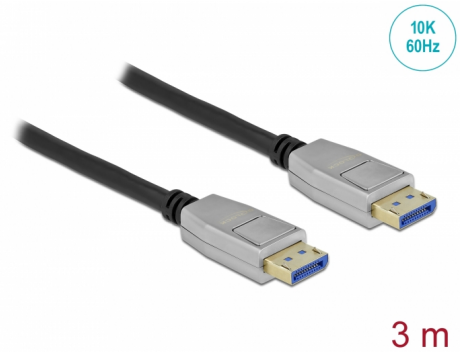

Delock Καλώδιο DisplayPort 10K 60 Hz 54 Gbps 3 μ

Περιγραφή

Αυτό το καλώδιο της Delock χρησιμοποιείται για τη σύνδεση συσκευών με διεπαφή DisplayPort όπως οθόνες ή τηλεοράσεις, σε ένα PC ή ένα laptop.

Ανάλυση 10K και υποστήριξη HDR

Υποστηρίζοντας μέγιστο εύρος ζώνης στα 54 Gbps, το περιεχόμενο μπορεί να αναπαραχθεί σε ανάλυση 10K (10240 x 4320 @ 60 Hz).

Εξαιτίας της υποστήριξης HDR τα χρώματα εμφανίζονται ρεαλιστικά με εντυπωσιακό βάθος, με τη φωτεινότητα και την αντίθεση να αναπαράγονται σε ιδανικό επίπεδο.

3 m

Αρ. προϊόντος 80267

EAN: 4043619802678

Χώρα προέλευσης: China

Συσκευασία: Συσκευασία

Προδιαγραφές

- Συνδετήρας:
 - 1 x DisplayPort, αρσενικό >
 - 1 x DisplayPort αρσενικό
- Προδιαγραφές DisplayPort 2.0
- DisplayPort 1.4, 1.3, 1.2 και 1.1 συμβατό και με το παλαιότερο
- Η ακίδα 20 δεν είναι συνδεδεμένη
- Σύνδεσμος με μεταλλικό περίβλημα
- Μετρητής καλωδίου: 28 AWG
- Διάμετρος καλωδίου: περίπου 7 mm
- Αγωγός χαλκού
- Τριπλά θωρακισμένο καλώδιο
- Επιχρυσωμένες επαφές
- Φινίρισμα συνδέσμου: επίχρυσο
- Μεταφορά ηχητικών σημάτων και σημάτων βίντεο
- Ρυθμός μεταφοράς δεδομένων της τάξης των 54 Gbps
- Ανάλυση έως και:
 - Εμφάνιση με υποστήριξη DSC: 10240 x 4320 @ 60 Hz
 - Εμφάνιση χωρίς υποστήριξη DSC: 10240 x 4320 @ 30 Hz

Υλικό περιβλήματος:	μέταλλο
Τελείωμα συνδέσμου:	επιχρυσωμένη
Τελείωμα ακίδας:	επιχρυσωμένη
Conductor material:	χαλκός
Conductor gauge:	28 AWG
Shielding:	triple
Μήκος:	3 m
Χρώμα:	μαύρο