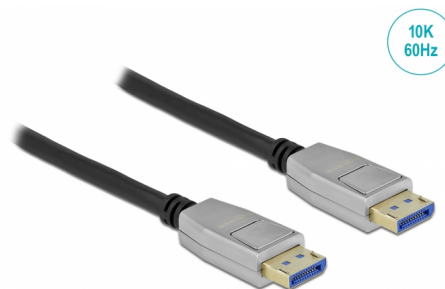

Delock Cablu DisplayPort 10K 60 Hz 54 Gbps 2 m

Descriere scurta

Acest cablu de la Delock este utilizat pentru a conecta dispozitive cu o interfață DisplayPort, cum ar fi monitoare sau televizoare, la un PC sau la un laptop.

Rezoluție de 10K și suport HDR

Prin acceptarea unei lățimi de bandă maxime de 54 Gbps, conținutul poate fi afișat în 10K (10240 x 4320 @ 60 Hz).

Datorită suportului HDR, culorile sunt afișate în mod realist, cu profunzime impresionantă, luminozitatea și contrastul sunt reproduse optim.

**2 m****Nr. 80266**

EAN: 4043619802661

Țara de origine: China

Pachet: Box

Detalii tehnice

- Conectori:
 - 1 x DisplayPort tată >
 - 1 x DisplayPort tată
- DisplayPort 2.0 specificație
- Compatibilitate descendentă DisplayPort 1.4, 1.3, 1.2 și 1.1
- Pinul 20 nu este conectat
- Conector cu carcasă din metal
- Grosime cablu: 28 AWG
- Diametru cablu: ca. 7 mm
- Conductor din cupru
- Cablu cu ecranare triplă
- Contacte placate cu aur
- Finisaj conector: placat cu aur
- Transfer al semnalelor audio și video
- Rată de transfer a datelor de până la 54 Gbps
- Rezoluție de până la:
 - Afișare cu suport DSC:
 - 10240 x 4320 @ 60 Hz
 - Afișare fără suport DSC:
 - 10240 x 4320 @ 30 Hz

Conector 1:	1 x DisplayPort tată
Conector 2:	1 x DisplayPort tată

Technical characteristics

Data transfer rate:	până la 54 Gbps
Maximum screen resolution:	10240 x 4320 @ 60 Hz

Physical characteristics

Material carcasă:	metal
Connector finishing:	placat cu aur
Pin finishing:	placat cu aur
Conductor material:	cupru
Conductor gauge:	28 AWG
Shielding:	triple
Lungime:	2 m
Colour:	negru