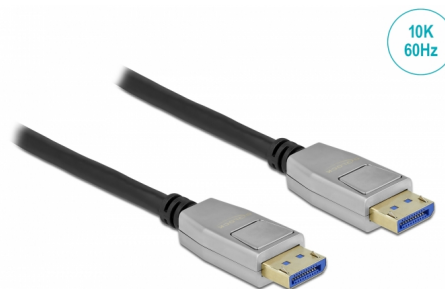

Delock Cavo DisplayPort 10K 60 Hz 54 Gbps 2 m

Descrizione

Questo cavo Delock è utilizzato per collegare dispositivi con interfaccia DisplayPort, come monitor o TV a un PC o computer portatile.

Risoluzione 10K e supporto HDR

Supportando una larghezza di banda massima di 54 Gbps, i contenuti possono essere visualizzati rispettivamente in 10K (10240 x 4320 @ 60 Hz).

Grazie al supporto HDR i colori vengono visualizzati in modo realistico con una profondità impressionante, la luminosità e il contrasto vengono riprodotti in modo ottimale.

2 m

Articolo n. 80266

EAN: 4043619802661

Paese di origine: China

Pacchetto: Box

Dettagli tecnici

- Connettori:
 - 1 x DisplayPort maschio >
 - 1 x DisplayPort maschio
- DisplayPort 2.0 specifica
- Retrocompatibile con DisplayPort 1.4, 1.3, 1.2 e 1.1
- Pin 20 non è collegato
- Connettore con custodia in metallo
- Sezione dei cavi: 28 AWG
- Diametro cavo: ca. 7 mm
- Conduttore in rame
- Cavo a schermatura tripla
- Contatti dorati
- Fine connettore: dorato
- Trasferimento di segnali audio e video
- Velocità di trasferimento dati fino a 54 Gbps
- Risoluzione fino a:
 - Display con supporto DSC:
 - 10240 x 4320 @ 60 Hz
 - Display senza DSC supporto:
 - 10240 x 4320 @ 30 Hz

Materiale custodia:	metallo
Connector finishing:	dorato
Pin finishing:	dorato
Conductor material:	rame
Conductor gauge:	28 AWG
Shielding:	triple
Lunghezza:	2 m
Colour:	nero