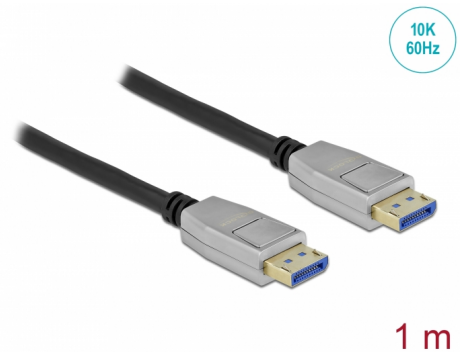

Delock Cavo DisplayPort 10K 60 Hz 54 Gbps 1 m

Descrizione

Questo cavo Delock è utilizzato per collegare dispositivi con interfaccia DisplayPort, come monitor o TV a un PC o computer portatile.

Risoluzione 10K e supporto HDR

Supportando una larghezza di banda massima di 54 Gbps, i contenuti possono essere visualizzati rispettivamente in 10K (10240 x 4320 @ 60 Hz).

Grazie al supporto HDR i colori vengono visualizzati in modo realistico con una profondità impressionante, la luminosità e il contrasto vengono riprodotti in modo ottimale.

Articolo n. 80265

EAN: 4043619802654

Paese di origine: China

Pacchetto: Box

Dettagli tecnici

- Connettori:
 - 1 x DisplayPort maschio >
 - 1 x DisplayPort maschio
- DisplayPort 2.0 specifica
- Retrocompatibile con DisplayPort 1.4, 1.3, 1.2 e 1.1
- Pin 20 non è collegato
- Connettore con custodia in metallo
- Sezione dei cavi: 28 AWG
- Diametro cavo: ca. 7 mm
- Conduttore in rame
- Cavo a schermatura tripla
- Contatti dorati
- Fine connettore: dorato
- Trasferimento di segnali audio e video
- Velocità di trasferimento dati fino a 54 Gbps
- Risoluzione fino a:
 - Display con supporto DSC:
 - 10240 x 4320 @ 60 Hz
 - Display senza DSC supporto:
 - 10240 x 4320 @ 30 Hz

Materiale custodia:	metallo
Connector finishing:	dorato
Pin finishing:	dorato
Conductor material:	rame
Conductor gauge:	28 AWG
Shielding:	triple
Lunghezza:	1 m
Colour:	nero