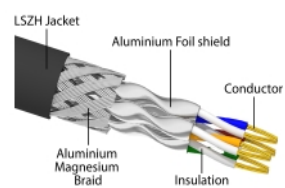

Pachetul contine

- Cablu Patch
- 1 x cheie
- 10 x clipuri de securizare

Imagini