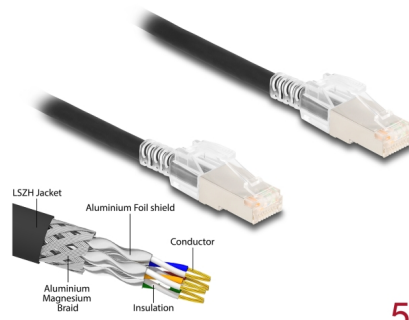

Delock Cablu de rețea RJ45 Cat.6A S/FTP cu set de cleme securizare, 5 m, negru

Descriere scurta

Acest cablu RJ45 de la Delock poate fi utilizat pentru a conecta diverse dispozitive de rețea.

Cu cleme de securizare colorate

Setul include cleme de securizare colorate, care pot fi folosite pentru a marca și fixa cablul. Clema poate fi atașată cu ușurință la portbagajul de protecție la îndoire al mufei RJ45 de pe cablu.

Cu cheie pentru blocare

Priza RJ45 poate fi blocată în priza jack RJ45, de exemplu, pe cutii de conectare sau pe panouri și comutatoare din dulapul de comutare, pentru a proteja cablul împotriva utilizării neautorizate. Pentru a deschide lacătul este necesară cheia inclusă.

Nr. 80258

EAN: 4043619802586

Țara de origine: China

Pachet: Pungă din plastic
cu închidere tip fermoar

Detalii tehnice

- Conectori:
  - 1 x RJ45 tată
  - 1 x RJ45 tată
- Conectat 1:1
- Specificație Cat.6A
- Cu clipuri de securizare
- Ecranat (S/FTP)
- Grosime cablu: 26 AWG
- Diametru cablu: aprox. 6 mm
- Material pentru aliajul cablului: LSZH
- Culoare: negru
- Lungime: aprox. 5 m

Cerinte de sistem

- Un port RJ45 mamă disponibil