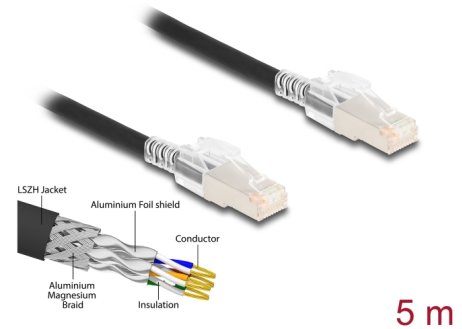

## Περιγραφή

Αυτό το καλώδιο RJ45 της Delock μπορεί να χρησιμοποιηθεί για τη σύνδεση διάφορων συσκευών δικτύου.

### Με πολύχρωμα κλιπ ασφαλείας

Το σετ περιλαμβάνει πολύχρωμα κλιπ ασφαλείας, τα οποία μπορούν να χρησιμοποιηθούν για τη σηματοδότηση και την ασφάλιση του καλωδίου. Το κλιπ μπορεί να τοποθετηθεί εύκολα στην προστασία κάμψης της πρίζας RJ45 πάνω στο καλώδιο.

### Με κλειδί για κλείδωμα

Η πρίζα RJ45 μπορεί να κλειδωθεί στην πρίζα υποδοχής RJ45, π.χ. σε κυτία συνδέσεων ή σε πλάκες και διακόπτες στο ερμάριο διακοπών, για να προστατεύσει το καλώδιο από τη μη εξουσιοδοτημένη χρήση. Για να ανοίξει η κλειδαριά απαιτείται το συμπεριλαμβανόμενο κλειδί.

## Προδιαγραφές

- Συνδετήρας:  
1 x αρσενικό RJ45  
1 x αρσενικό RJ45
- 1:1 συνδέθηκε
- Προδιαγραφές Cat.6A
- Με κλιπ ασφαλείας
- Θωρακισμένο (S/FTP)
- Μετρητής καλωδίου: 26 AWG
- Διάμετρος καλωδίου: περ. 6 mm
- Υλικό υποδοχής καλωδίου: LSZH
- Χρώμα: μαύρο
- Μήκος: περ. 5 m