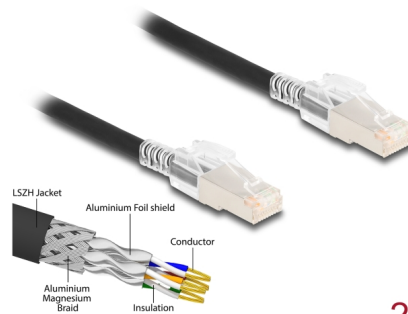

## Descriere scurta

Acest cablu RJ45 de la Delock poate fi utilizat pentru a conecta diverse dispozitive de rețea.

### Cu cleme de securizare colorate

Setul include cleme de securizare colorate, care pot fi folosite pentru a marca și fixa cablul. Clema poate fi atașată cu ușurință la portbagajul de protecție la îndoire al mufei RJ45 de pe cablu.

### Cu cheie pentru blocare

Priza RJ45 poate fi blocată în priza jack RJ45, de exemplu, pe cutii de conectare sau pe panouri și comutatoare din dulapul de comutare, pentru a proteja cablul împotriva utilizării neautorizate. Pentru a deschide lacătul este necesară cheia inclusă.

## Detalii tehnice

- Conectori:
  - 1 x RJ45 tată
  - 1 x RJ45 tată
- Conectat 1:1
- Specificație Cat.6A
- Cu clipuri de securizare
- Ecranat (S/FTP)
- Grosime cablu: 26 AWG
- Diametru cablu: aprox. 6 mm
- Material pentru aliajul cablului: LSZH
- Culoare: negru
- Lungime: aprox. 2 m