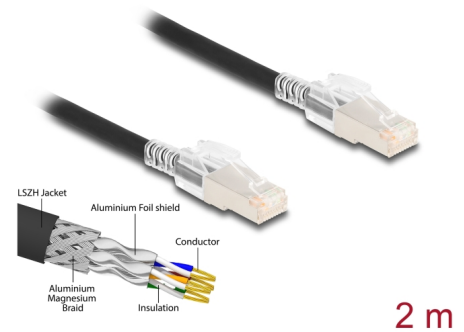

Delock RJ45 mrežni kabel Cat.6A S/FTP sa setom sigurnosnih kopči 2 m crni

Opis

Ovaj RJ45 kabel tvrtke Delock može se koristiti za povezivanje raznih mrežnih uređaja.

Sa sigurnosnim kopčama u boji

Set uključuje sigurnosne kopče u boji, koje se mogu koristiti za označavanje i pričvršćivanje kabela. Kvačica se može lako pričvrstiti na zaštitni dio RJ45 utikača na kabelu.

S ključem za zaključavanje

RJ45 utikač može se zaključati u RJ45 utičnicu, npr. na priključnim kutijama ili na pločama i prekidačima u ormaru s prekidačima, kako bi se kabel zaštitio od neovlaštene uporabe. Za otvaranje brave potreban je priloženi ključ.

Predmet br. 80256

EAN: 4043619802562

Zemlja podrijetla: China

Pakiranje: Plastična vrećica sa zip zatvaračem

Tehnički podaci

- Priključak:
 - 1 x RJ45 muški
 - 1 x RJ45 muški
- 1:1 spojeno
- Cat.6A tehnički podaci
- Sa sigurnosnim kopčama
- Oklopljen (S/FTP)
- Presjek kabela: 26 AWG
- Promjer kabela: oko 6 mm
- Materijal plašta kabela: LSZH
- Boja: crno
- Duljina: oko 2 m

Preduvjeti sustava

- Jedan slobodan RJ45 ženski

Sadržaj pakiranja

- Patch kabel
- 1 x tipke
- 10 x sigurnosnih kopči

Slike

General

Tehnički podaci:	Cat. 6A
------------------	---------

Interface