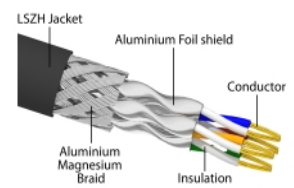

Delock RJ45 mrežni kabel Cat.6A S/FTP sa setom sigurnosnih kopči 2 m crni

Opis

Ovaj RJ45 kabel tvrtke Delock može se koristiti za povezivanje raznih mrežnih uređaja.

Sa sigurnosnim kopčama u boji

Set uključuje sigurnosne kopče u boji, koje se mogu koristiti za označavanje i pričvršćivanje kabela. Kvačica se može lako pričvrstiti na zaštitni dio RJ45 utikača na kabelu.

S ključem za zaključavanje

RJ45 utikač može se zaključati u RJ45 utičnicu, npr. na priključnim kutijama ili na pločama i prekidačima u ormaru s prekidačima, kako bi se kabel zaštitio od neovlaštene uporabe. Za otvaranje brave potreban je priloženi ključ.

Predmet br. 80256

EAN: 4043619802562

Zemlja podrijetla: China

Pakiranje: Plastična vrećica sa zip zatvaračem

Tehnički podaci

- Priključak:
 - 1 x RJ45 muški
 - 1 x RJ45 muški
- 1:1 spojeno
- Cat.6A tehnički podaci
- Sa sigurnosnim kopčama
- Oklopljen (S/FTP)
- Presjek kabela: 26 AWG
- Promjer kabela: oko 6 mm
- Materijal plašta kabela: LSZH
- Boja: crno
- Duljina: oko 2 m

Preduvjeti sustava

- Jedan slobodan RJ45 ženski

Sadržaj pakiranja

- Patch kabel
- 1 x tipke
- 10 x sigurnosnih kopči

Slike

General

Tehnički podaci:	Cat. 6A
------------------	---------

Interface