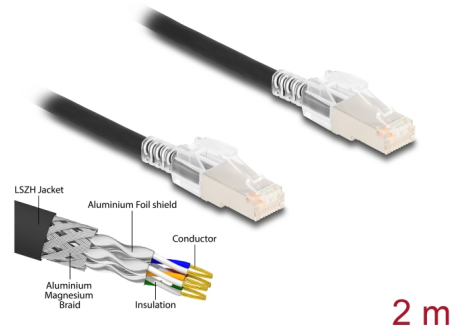

Delock Καλώδιο Δικτύου RJ45 Cat.6A S/FTP με κλιπ ασφαλείας σε 2 μ. σε μαύρο χρώμα

Περιγραφή

Αυτό το καλώδιο RJ45 της Delock μπορεί να χρησιμοποιηθεί για τη σύνδεση διάφορων συσκευών δικτύου.

Με πολύχρωμα κλιπ ασφαλείας

Το σετ περιλαμβάνει πολύχρωμα κλιπ ασφαλείας, τα οποία μπορούν να χρησιμοποιηθούν για τη σηματοδότηση και την ασφάλιση του καλωδίου. Το κλιπ μπορεί να τοποθετηθεί εύκολα στην προστασία κάμψης της πρίζας RJ45 πάνω στο καλώδιο.

Με κλειδί για κλείδωμα

Η πρίζα RJ45 μπορεί να κλειδωθεί στην πρίζα υποδοχής RJ45, π.χ. σε κυτία συνδέσεων ή σε πλάκες και διακόπτες στο ερμάριο διακοπών, για να προστατεύσει το καλώδιο από τη μη εξουσιοδοτημένη χρήση. Για να ανοίξει η κλειδαριά απαιτείται το συμπεριλαμβανόμενο κλειδί.

Interface

Συνδετήρας 1:	1 x αρσενικό RJ45
Συνδετήρας 2:	1 x αρσενικό RJ45

Physical characteristics

Conductor gauge:	26 AWG
Υλικό:	LSZH (δεν περιέχει αλογόνο)
Μήκος:	2 m
Χρώμα:	μαύρο
Διάμετρος καλωδίου:	6 mm