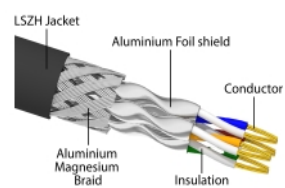

Delock Cablu de rețea RJ45 Cat.6A S/FTP cu set de cleme securizare, 1 m, negru

Descriere scurta

Acest cablu RJ45 de la Delock poate fi utilizat pentru a conecta diverse dispozitive de rețea.

Cu cleme de securizare colorate

Priza RJ45 poate fi blocată în priza jack RJ45, de exemplu, pe cutii de conectare sau pe panouri și comutatoare din dulapul de comutare, pentru a proteja cablul împotriva utilizării neautorizate. Pentru a deschide lacătul este necesară cheia inclusă.

1 m

Nr. 80255

EAN: 4043619802555

Țara de origine: China

Pachet: Pungă din plastic
cu închidere tip fermoar

Detalii tehnice

- Conectori:
 - 1 x RJ45 tată
 - 1 x RJ45 tată
- Conectat 1:1
- Specificație Cat.6A
- Cu clipuri de securizare
- Ecranat (S/FTP)
- Grosime cablu: 26 AWG
- Diametru cablu: aprox. 6 mm
- Material pentru aliajul cablului: LSZH
- Culoare: negru
- Lungime: aprox. 1 m

Cerinte de sistem

- Un port RJ45 mamă disponibil

Pachetul contine

- Cablu Patch
- 1 x cheie
- 10 x clipuri de securizare

Imagini

General

Specification:	Cat. 6A
----------------	---------

Interface