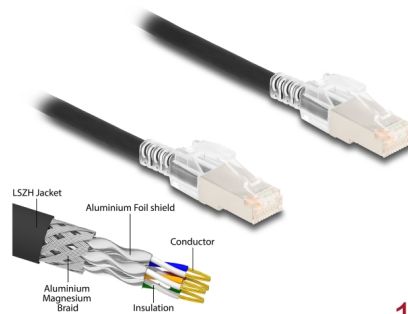

Delock Cablu de rețea RJ45 Cat.6A S/FTP cu set de cleme securizare, 1 m, negru

Descriere scurta

Acest cablu RJ45 de la Delock poate fi utilizat pentru a conecta diverse dispozitive de rețea.

Cu cleme de securizare colorate

Setul include cleme de securizare colorate, care pot fi folosite pentru a marca și fixa cablul. Clema poate fi atașată cu ușurință la portbagajul de protecție la îndoire al mufei RJ45 de pe cablu.

Cu cheie pentru blocare

Priza RJ45 poate fi blocată în priza jack RJ45, de exemplu, pe cutii de conectare sau pe panouri și comutatoare din dulapul de comutare, pentru a proteja cablul împotriva utilizării neautorizate. Pentru a deschide lacătul este necesară cheia inclusă.

1 m

Nr. 80255

EAN: 4043619802555

Țara de origine: China

Pachet: Pungă din plastic
cu închidere tip fermoar

Detalii tehnice

- Conectori:
 - 1 x RJ45 tată
 - 1 x RJ45 tată
- Conectat 1:1
- Specificație Cat.6A
- Cu clipuri de securizare
- Ecranat (S/FTP)
- Grosime cablu: 26 AWG
- Diametru cablu: aprox. 6 mm
- Material pentru aliajul cablului: LSZH
- Culoare: negru
- Lungime: aprox. 1 m