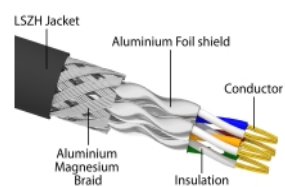

Delock Cavo di rete RJ45 Cat.6A S/FTP con clip di sicurezza 1 m nero

Descrizione

Questo cavo RJ45 Delock può essere utilizzato per collegare vari dispositivi di rete.

Con clip di sicurezza colorate

Il set comprende clip di sicurezza colorate, che possono essere utilizzate per contrassegnare e fissare il cavo. La clip può essere facilmente attaccata alla protezione antipiega della spina RJ45 del cavo.

Con chiave per il bloccaggio

La spina RJ45 può essere bloccata nella presa RJ45, ad esempio sulle scatole di connessione o sui pannelli e gli interruttori dell'armadio elettrico, per proteggere il cavo dall'uso non autorizzato. Per aprire il blocco, è necessaria la chiave in dotazione.

1 m

Articolo n. 80255

EAN: 4043619802555

Paese di origine: China

Pacchetto: Sacchetto in plastica con cerniera

Dettagli tecnici

- Connettori:
 - 1 x RJ45 maschio
 - 1 x RJ45 maschio
- Collegamento 1:1
- Specifica Cat.6A
- Con clip di sicurezza
- Schermato (S/FTP)
- Sezione dei cavi: 26 AWG
- Diametro cavo: ca. 6 mm
- Materiale del rivestimento del cavo: LSZH
- Colore: nero
- Lunghezza: ca. 1 m

Requisiti di sistema

- Un porta RJ45 femmina disponibile

Contenuto della confezione

- Cavo patch
- 1 x chiave
- 10 x clip di sicurezza

Immagini

General

Specification:	Cat. 6A
----------------	---------

Interface