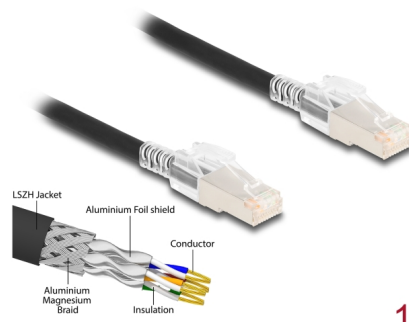

Delock Cavo di rete RJ45 Cat.6A S/FTP con clip di sicurezza 1 m nero

Descrizione

Questo cavo RJ45 Delock può essere utilizzato per collegare vari dispositivi di rete.

Con clip di sicurezza colorate

Il set comprende clip di sicurezza colorate, che possono essere utilizzate per contrassegnare e fissare il cavo. La clip può essere facilmente attaccata alla protezione antipiega della spina RJ45 del cavo.

Con chiave per il bloccaggio

La spina RJ45 può essere bloccata nella presa RJ45, ad esempio sulle scatole di connessione o sui pannelli e gli interruttori dell'armadio elettrico, per proteggere il cavo dall'uso non autorizzato. Per aprire il blocco, è necessaria la chiave in dotazione.

1 m

Articolo n. 80255

EAN: 4043619802555

Paese di origine: China

Pacchetto: Sacchetto in plastica con cerniera

Dettagli tecnici

- Connettori:
 - 1 x RJ45 maschio
 - 1 x RJ45 maschio
- Collegamento 1:1
- Specifica Cat.6A
- Con clip di sicurezza
- Schermato (S/FTP)
- Sezione dei cavi: 26 AWG
- Diametro cavo: ca. 6 mm
- Materiale del rivestimento del cavo: LSZH
- Colore: nero
- Lunghezza: ca. 1 m

Requisiti di sistema

- Un porta RJ45 femmina disponibile

Contenuto della confezione

- Cavo patch
- 1 x chiave
- 10 x clip di sicurezza

Immagini

General

Specification:	Cat. 6A
----------------	---------

Interface