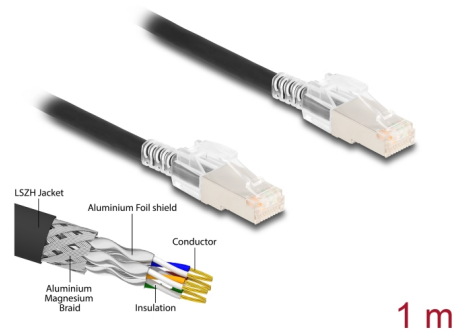

Delock Καλώδιο Δικτύου RJ45 Cat.6A S/FTP με κλιπ ασφαλείας σε 1 μ. σε μαύρο χρώμα

Περιγραφή

Αυτό το καλώδιο RJ45 της Delock μπορεί να χρησιμοποιηθεί για τη σύνδεση διάφορων συσκευών δικτύου.

Με πολύχρωμα κλιπ ασφαλείας

Το σετ περιλαμβάνει πολύχρωμα κλιπ ασφαλείας, τα οποία μπορούν να χρησιμοποιηθούν για τη σηματοδότηση και την ασφάλιση του καλωδίου. Το κλιπ μπορεί να τοποθετηθεί εύκολα στην προστασία κάμψης της πρίζας RJ45 πάνω στο καλώδιο.

Με κλειδί για κλείδωμα

Η πρίζα RJ45 μπορεί να κλειδωθεί στην πρίζα υποδοχής RJ45, π.χ. σε κυτία συνδέσεων ή σε πλάκες και διακόπτες στο ερμάριο διακοπών, για να προστατεύσει το καλώδιο από τη μη εξουσιοδοτημένη χρήση. Για να ανοίξει η κλειδαριά απαιτείται το συμπεριλαμβανόμενο κλειδί.

Αρ. προϊόντος 80255

EAN: 4043619802555

Χώρα προέλευσης: China

Συσκευασία: Τσαντάκι με φερμουάρ

Προδιαγραφές

- Συνδετήρας:
1 x αρσενικό RJ45
1 x αρσενικό RJ45
- 1:1 συνδέθηκε
- Προδιαγραφές Cat.6A
- Με κλιπ ασφαλείας
- Θωρακισμένο (S/FTP)
- Μετρητής καλωδίου: 26 AWG
- Διάμετρος καλωδίου: περ. 6 mm
- Υλικό υποδοχής καλωδίου: LSZH
- Χρώμα: μαύρο
- Μήκος: περ. 1 m