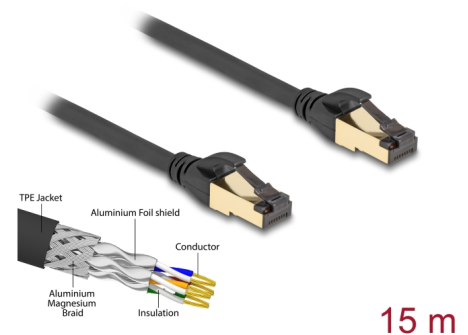

Delock RJ45-nätverkskabel Cat.6A hane till hane S/FTP svart 15 m med Cat.7 rå kabel som passar för industriellt och utomhusbruk

Beskrivning

Nätverkskabeln från Delock kan användas för att ansluta olika nätverksenheter t.ex. en NIC till en koppling eller en patchpanel.

För industriell och utomhus

Nätverkskabeln passar för utomhusbruk och erbjuder ökad resistens mot UV-ljus, kyla, värme, fukt och korrosion. Den har även en ökad böjhållfasthet som passar perfekt i industriella applikationer.

Artikelnummer 80253

EAN: 4043619802531

Ursprungsland: China

Paket: Zippåse

Specifikationer

- Anslutning:
 - 1 x RJ45 hane
 - 1 x RJ45 hane
- 1:1-anlutning
- Cat.7 specifikation
- Skärmad (S/FTP)
- Bandbredd: 600 MHz
- Omgivningstemperatur: -20 °C ~ 75 °C
- Sladdstorlek: 26 AWG
- Kabel diameter: ca. 6,0 mm
- Kabeljackans material: TPE
- Färg: svart
- Längd: ca 15 m

Kontakt 1:	1 x RJ45 hane
Kontakt 2:	1 x RJ45 hane

Technical characteristics

Driftstemperatur:	-20 °C ~ 75 °C
-------------------	----------------

Physical characteristics

Conductor gauge:	26 AWG
Material:	TPE
Shielding:	S/FTP
Längd:	15 m
Färg:	svart
Kabeldiameter:	6 mm