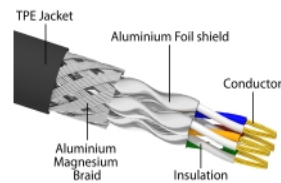

Delock RJ45-nätverkskabel Cat.6A hane till hane S/FTP svart 15 m med Cat.7 rå kabel som passar för industriellt och utomhusbruk

Beskrivning

Nätverkskabeln från Delock kan användas för att ansluta olika nätverksenheter t.ex. en NIC till en koppling eller en patchpanel.

För industriell och utomhus

Nätverkskabeln passar för utomhusbruk och erbjuder ökad resistens mot UV-ljus, kyla, värme, fukt och korrosion. Den har även en ökad böjhållfasthet som passar perfekt i industriella applikationer.

Artikelnummer 80253

EAN: 4043619802531

Ursprungsland: China

Paket: Zippåse

Specifikationer

- Anslutning:
 - 1 x RJ45 hane
 - 1 x RJ45 hane
- 1:1-anlutning
- Cat.7 specifikation
- Skärmad (S/FTP)
- Bandbredd: 600 MHz
- Omgivningstemperatur: -20 °C ~ 75 °C
- Sladdstorlek: 26 AWG
- Kabel diameter: ca. 6,0 mm
- Kabeljackans material: TPE
- Färg: svart
- Längd: ca 15 m

Systemkrav

- En ledig RJ45-port hona

Paketets innehåll

- Patchkabel

Bilder

General

Specifikationer:	Cat. 7
------------------	--------

Interface