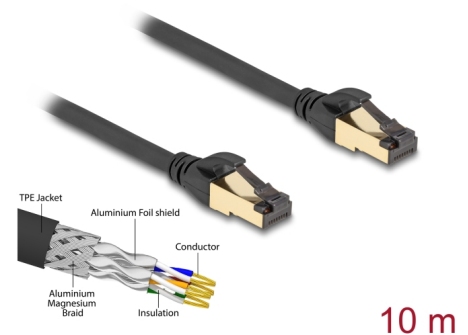

Delock RJ45-nätverkskabel Cat.6A hane till hane S/FTP svart 10 m med Cat.7 rå kabel som passar för industriellt och utomhusbruk

Beskrivning

Nätverkskabeln från Delock kan användas för att ansluta olika nätverksenheter t.ex. en NIC till en koppling eller en patchpanel.

För industriell och utomhus

Nätverkskabeln passar för utomhusbruk och erbjuder ökad resistens mot UV-ljus, kyla, värme, fukt och korrosion. Den har även en ökad böjhållfasthet som passar perfekt i industriella applikationer.

Artikelnummer 80252

EAN: 4043619802524

Ursprungsland: China

Paket: Zippåse

Specifikationer

- Anslutning:
 - 1 x RJ45 hane
 - 1 x RJ45 hane
- 1:1-anlutning
- Cat.7 specifikation
- Skärmad (S/FTP)
- Bandbredd: 600 MHz
- Omgivningstemperatur: -20 °C ~ 75 °C
- Sladdstorlek: 26 AWG
- Kabel diameter: ca. 6,0 mm
- Kabeljackans material: TPE
- Färg: svart
- Längd: ca 10 m

Kontakt 1:	1 x RJ45 hane
Kontakt 2:	1 x RJ45 hane

Technical characteristics

Driftstemperatur:	-20 °C ~ 75 °C
-------------------	----------------

Physical characteristics

Conductor gauge:	26 AWG
Material:	TPE
Shielding:	S/FTP
Längd:	10 m
Färg:	svart
Kabeldiameter:	6 mm