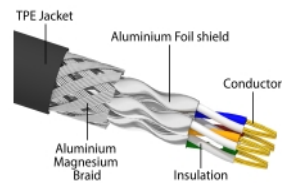

Delock RJ45-nätverkskabel Cat.6A hane till hane S/FTP svart 10 m med Cat.7 rå kabel som passar för industriellt och utomhusbruk

Beskrivning

Nätverkskabeln från Delock kan användas för att ansluta olika nätverksenheter t.ex. en NIC till en koppling eller en patchpanel.

För industriell och utomhus

Nätverkskabeln passar för utomhusbruk och erbjuder ökad resistens mot UV-ljus, kyla, värme, fukt och korrosion. Den har även en ökad böjhållfasthet som passar perfekt i industriella applikationer.

Artikelnummer 80252

EAN: 4043619802524

Ursprungsland: China

Paket: Zippåse

Specifikationer

- Anslutning:
 - 1 x RJ45 hane
 - 1 x RJ45 hane
- 1:1-anlutning
- Cat.7 specifikation
- Skärmad (S/FTP)
- Bandbredd: 600 MHz
- Omgivningstemperatur: -20 °C ~ 75 °C
- Sladdstorlek: 26 AWG
- Kabel diameter: ca. 6,0 mm
- Kabeljackans material: TPE
- Färg: svart
- Längd: ca 10 m

Systemkrav

- En ledig RJ45-port hona

Paketets innehåll

- Patchkabel

Bilder

General

Specifikationer:	Cat. 7
------------------	--------

Interface